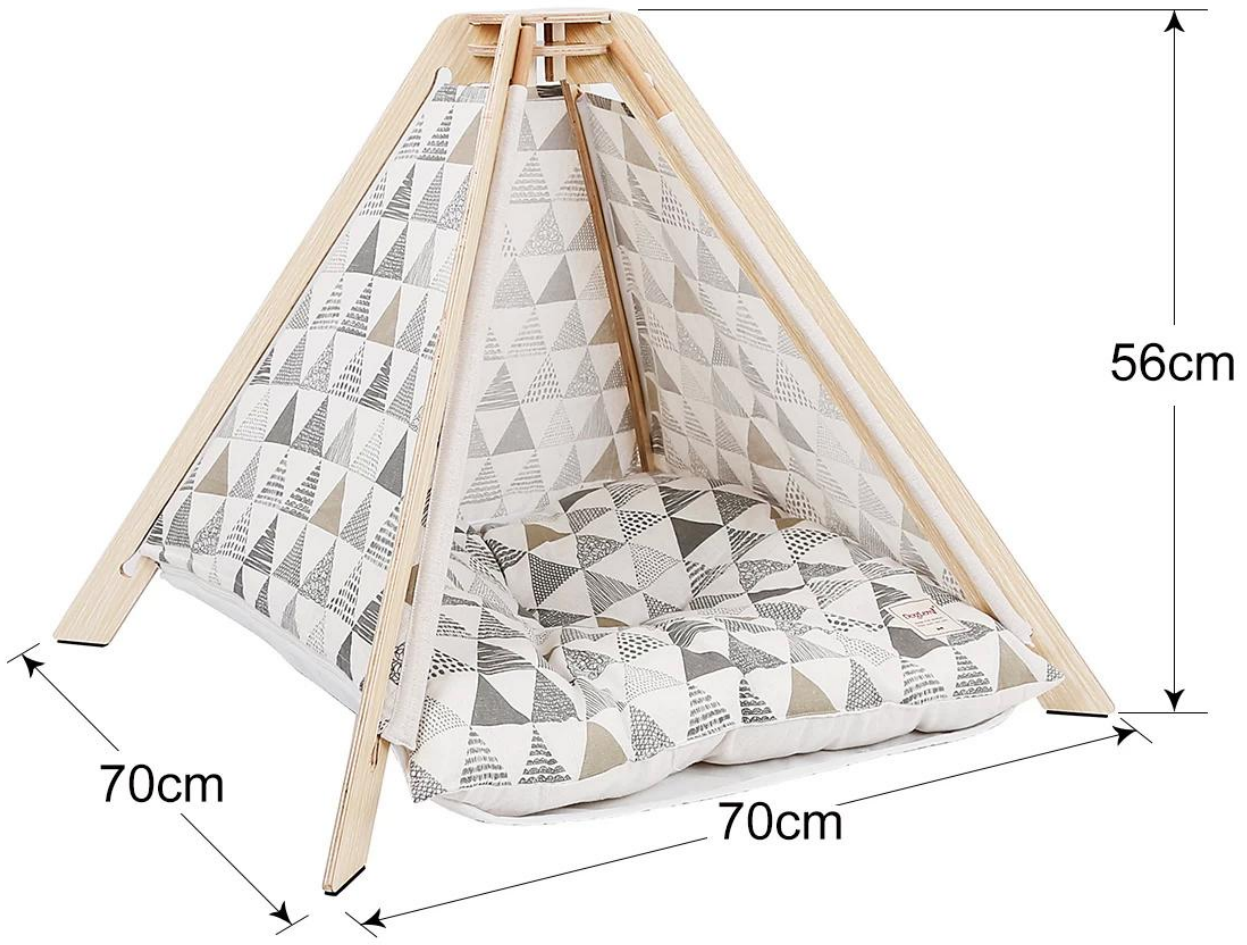

Деревянная кровать для палатки

Особенности продукта / Особенности:

1. Используйте льняную ткань, чтобы защитить тело, отрегулировать температуру и другие природные свойства, прочные и устойчивые к царапинам, подходит для всех сезонов;
2. Используя шину для создания шатра платформы, структура стабильна, реальный материал реален, его нелегко разрушить;
3. Дно выполнено из нескользящей ткани, которая может лучше фиксировать положение гнезда;
4. Коврик наполнен полипропиленовым хлопком, который мягкий и мягкий, и питомец любит спать;
5. Внутреннее пространство большое, а дизайн открытой двери позволяет воздуху циркулировать, создавая небольшое пространство для эксклюзивных домашних животных;
6. С сумкой для хранения, вы можете хранить палатку в сумке, когда вы путешествуете, размер небольшой и не занимает места, форма простая, внешний вид модный и качественный, легко сочетается с различными стилями дома!

DogLemi®

56cm

70cm

70cm