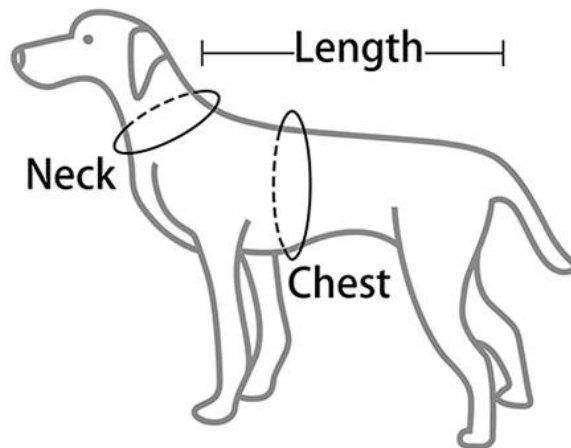

Топы рукава домашних животных

Особенности / Характеристики продукта:

1. Гибкие: изготовлены из супер эластичной йогурусной ткани, мягкие, дышащие и удобные, подходят для разных размеров собак пород
2. Сохраняйте теплым: эти вершины втулки с высоким шейным воротником, сохраняйте твой домашнее животное зимой
3. ПЭТ Free Free: избегайте разрыва волос для домашних животных повсюду в вашем доме.
4. Дизайн: простые рукавные вершины дизайна, простые вложены / выключение, супер эластичная ткань, формируя тело вашей собаки, выглядит сексуально и мода снаружи, поддерживать теплым для внутреннего.
5. С отверстием для воротника D кольцо

Product information

Brand: DogLemi

Name: Pet Sleeve Tops

Item NO: PD10054

Size: S M L XL 2XL 3XL

Color: YELLOW ,GREY

Material: Polyester fiber

YELLOW

GREY

SIZE

cm/inch	Neck	Chest	Length
S	21/8.3	32/12.6	30/11.8
M	24/9.4	42/16.5	36/14.2
L	32/12.6	50/19.7	42/16.5
XL	38/15.0	58/22.8	48/18.9
2XL	46/18.1	66/26.0	55/21.7
3XL	54/21.3	82/32.3	61/24.0

.If your dog is in between sizes, please consider go up a size for heavier dog, and go down a size for light weight dog.

Details display

Super elastic top quality soft fabric

With D ring hole

Model display

[ABOUT MODEL]

NECK(cm)

CHEST(cm)

LENGTH(cm)