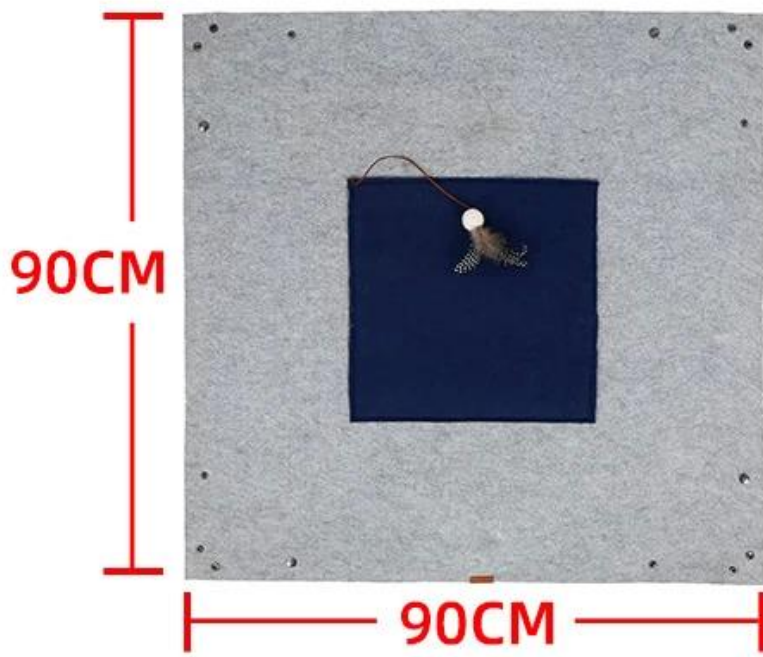

Творческий лепесток кошачьего туннеля

Особенности продукта / Особенности:

1. Используйте 5ММ чувствительный материал для защиты окружающей среды, мягкий и толстый, удобный для ношения и ухода;
2. Средство для подбора среднего цвета - пушистое одеяло с куском бумаги, смертельное искушение кошки, и оно любит когти;
3. Посередине одеяла находится игрушка из колокольчика из фетрового пера, и ребенок играет с хорошим партнером;
4. Используйте четыре кнопки для свободного сращивания, чтобы создать новое пространство для игры;
5. Кошки любят сверлить отверстия, это гнездо для кошачьих туннелей, предназначенное для «Бурения звезд», туннелей для лепестков, игровых ковров и многого другого, вы можете разблокировать!