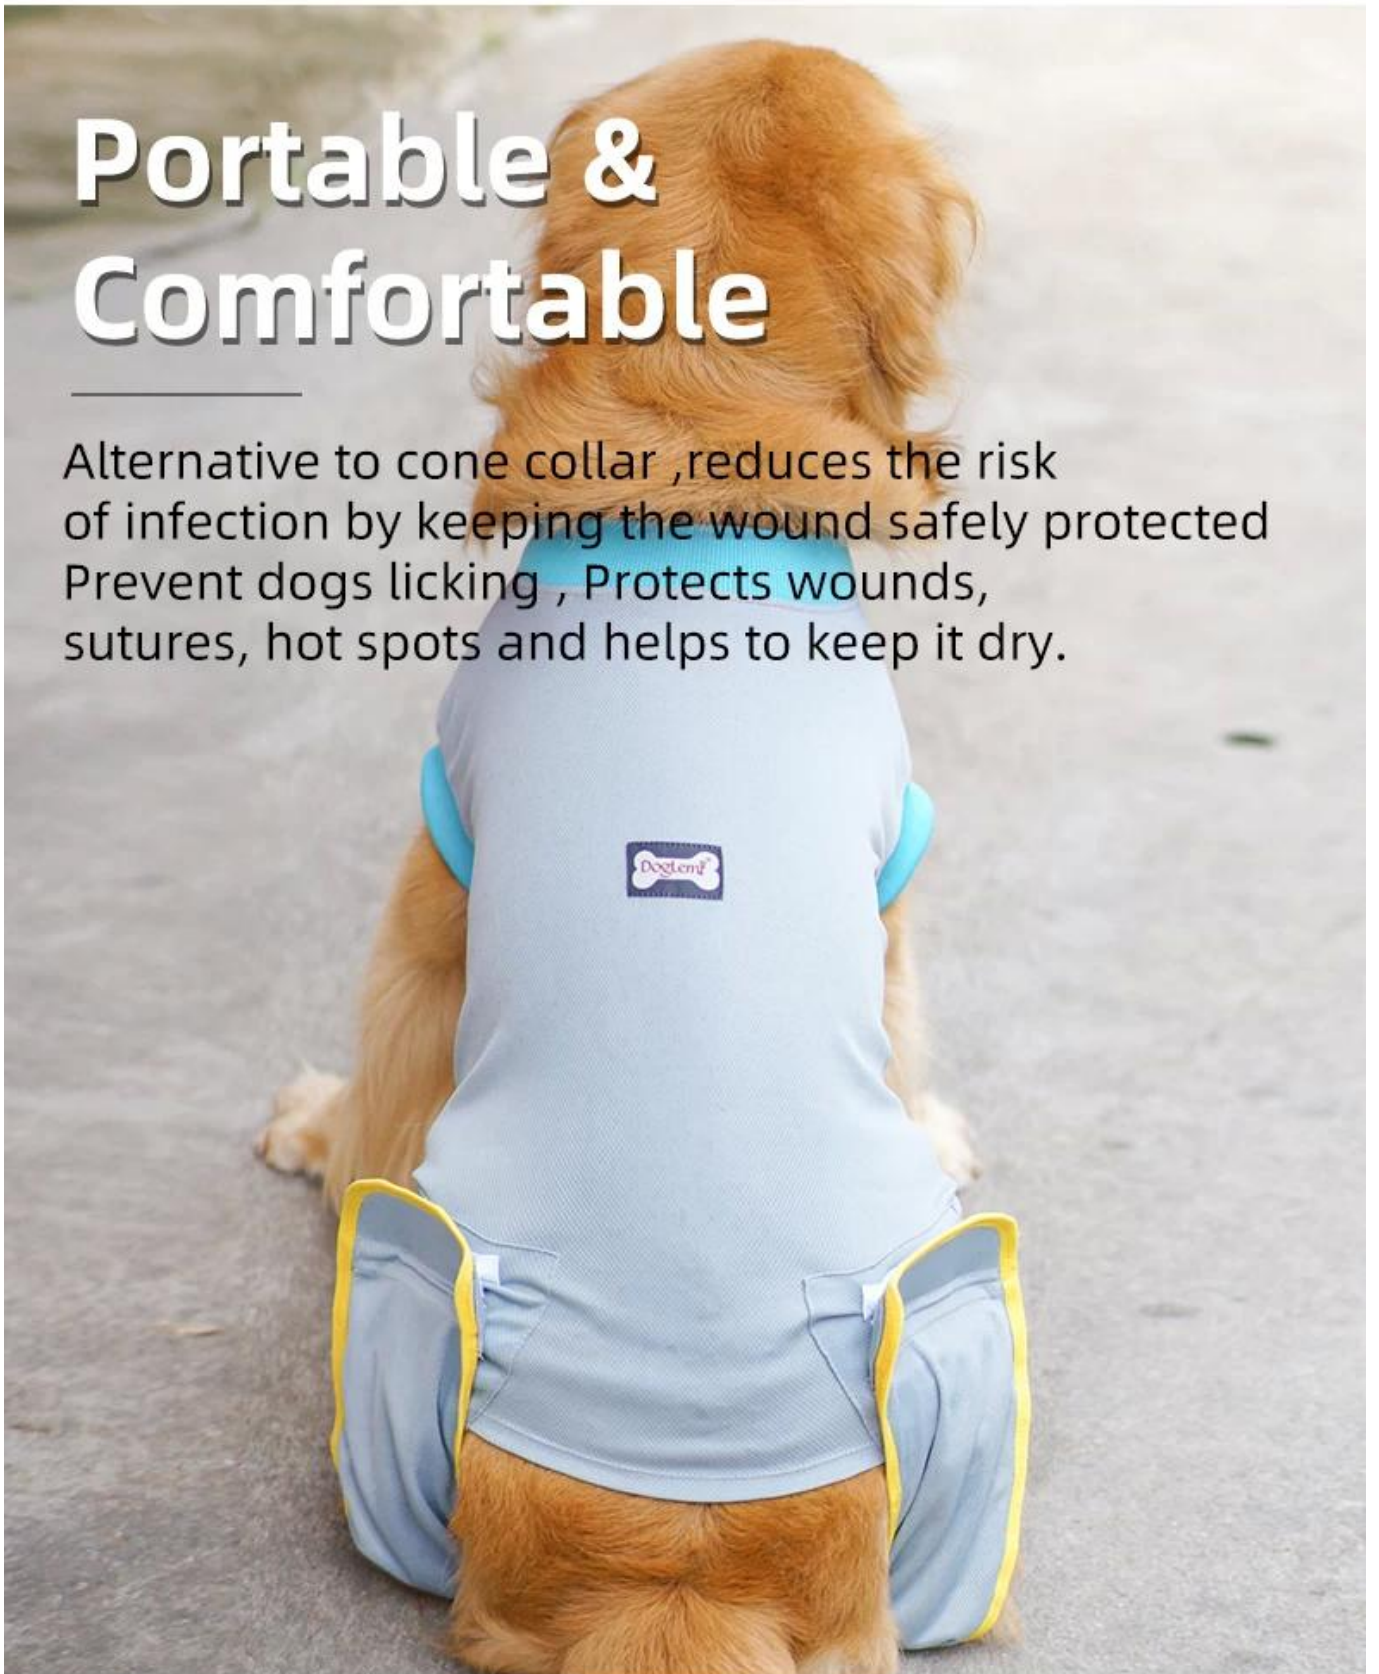

Восстановительный костюм для питомца

Особенности продукта / Особенности:

1. [Материал] Восстановительный костюм в основном изготовлен из охлаждающей ткани, мягкой и эластичной. Охлаждающая ткань отводит тепло до умеренной температуры, а охлаждающие факторы внутри приносят питомцам прохладные ощущения. По сравнению с обычной тканью, эта охлаждающая ткань легкая, дышащая и удобная.
2. [Успокоение] Благодаря ткани создается ощущение, что домашние животные в этом восстановительном костюме находятся в объятиях владельца, что помогает успокоить собак.
3. [Покрытие] Покрытие достигает раны всего тела, что предотвращает облизывание и царапины.
4. [Поля] Удобные поля на рукавах и воротнике, хлопчатобумажная ткань с двойной подкладкой на животе, собаки чувствуют себя в безопасности.
5. [Пряжки] Прочные пряжки на спине, собаки крепко спят с костюмом.
6. [Дизайн] Packable Design на задней ноге. Наденьте ткань на попку собаки, и собаки писают и какают, как обычно.

Recovery Pet Suit

Covering reaches the wound of the whole body,
which prevents licking and scratching

FABRIC DETAILS

Cooling

Soft

Breathable

Taiwan Micax technology cold fiber yarn
Instant cooling of skin contact 3-4 °C
Micro pores, dry and light, soft and comfortable

Portable & Comfortable

Alternative to cone collar ,reduces the risk of infection by keeping the wound safely protected Prevent dogs licking , Protects wounds, sutures, hot spots and helps to keep it dry.