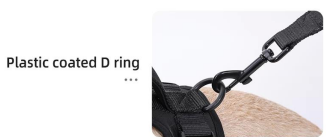

PRODUCT DETAILS