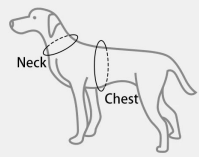

Особенности продукта:

PET COLLAR
LEASH HARNESS
**BREATHABLE
COMFORTABLE**

**Super Light
and Breathable**

PRODUCT INFORMATION

NAME
Pet Collar Leash Harness (PDZ0061,PDZ0062,PDZ0063)

MATERIAL
Polyester

COLORS
Beige/ Tangerine/ Black

SIZE
S, M, L

Size Chart

Size	HarnessNeck	HarnessChest	CollarNeck
S	10.2"-13.4"	14.2"-19.7"	9.1"-12.2"
M	13.0"-17.3"	19.3"-26.4"	12.6"-16.5"
L	15.7"-20.5"	24.4"-37.0"	16.5"-22.8"

Leash Length: 50.8"-89.0" (Adjustable)

PRODUCT SHOT

Colors

PRODUCT DETAILS

ABOUT PACKAGING
Hangtag + barcode sticker+PP bag

**Super Light
and Breathable**

4 adjustable Straps

... With soft padded neoprene on our collar

Plastic buckle

Rush Proof

... Adjustable padded handle