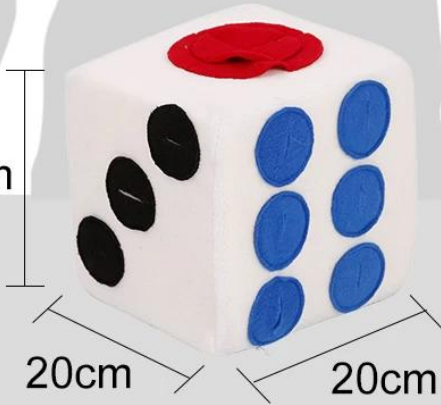

Сопровождающая обучающая игрушка для домашних животных

Характеристики продукта / характеристики:

1. Основная ткань кости - флис, а текстура мягкая;
2. Часть тела заполнена пеноблоков, которые являются мягкими и эластичными;
3. У костей есть укрытие в течение шести недель, и игровое время дольше, и собака любит это;
4. Невидимая молния дизайн, не повредит рот собаки, когда собака нагула, может удалить внутренний блок пены, легко чистить;
5. Подражайте цветному стайлингу, можно использовать как кости, добавить веселья в дом, собачьи пазлы, веселье!
6. Сопровождая и тренируя в одной, милой игрушке утки, ваша собака сказала, что вы хотите!

DogLem®

20cm

20cm

20cm