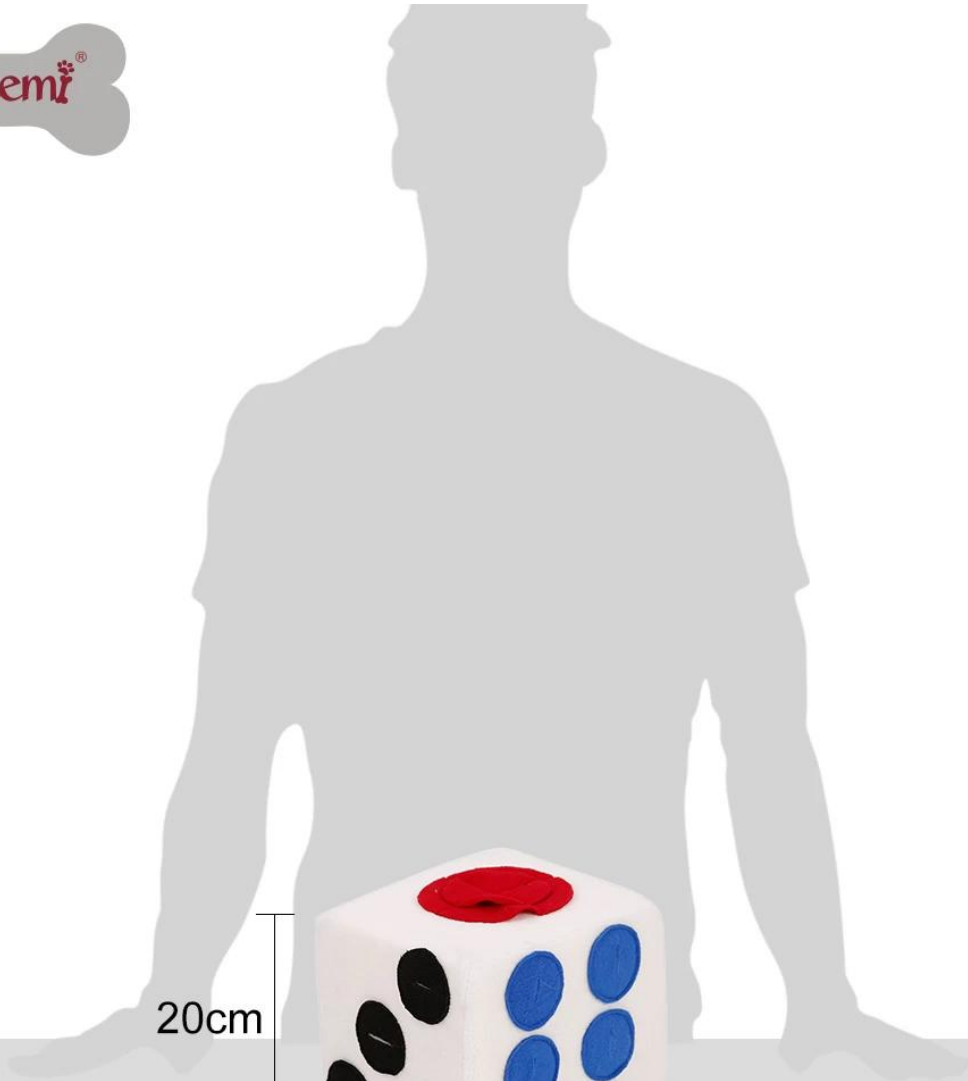

Сопровождающая обучающая игрушка для домашних животных

Характеристики продукта / характеристики:

1. Основная ткань кости - флис, а текстура мягкая;
2. Часть тела заполнена пеноблоков, которые являются мягкими и эластичными;
3. У костей есть укрытие в течение шести недель, и игровое время дольше, и собака любит это;
4. Невидимая молния дизайн, не повредит рот собаки, когда собака нагула, может удалить внутренний блок пены, легко чистить;
5. Подражайте цветному стайлингу, можно использовать как кости, добавить веселья в дом, собачьи пазлы, веселье!
6. Сопровождая и тренируя в одной, милой игрушке утки, ваша собака сказала, что вы хотите!

DogLem®

20cm

20cm

20cm