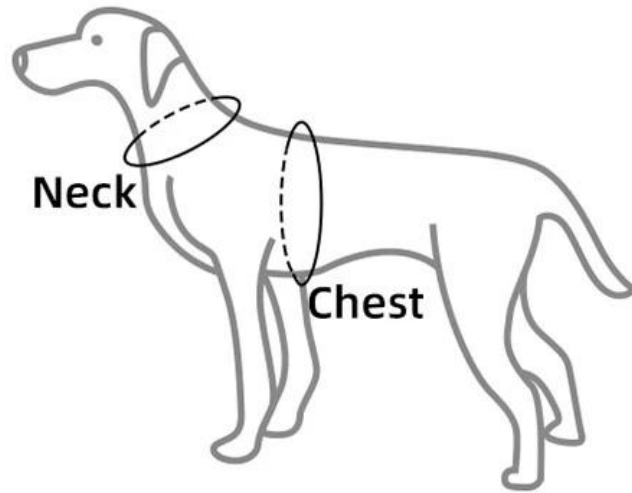

# Шестицветная Н-образная задняя крышка груди

## SIZE

**S, M, L, XL**

---

# Size Chart

Size	Neck	Chest	Width of webbing
S	10-14" / 25-35 CM	12-18" / 30-45 CM	0.8" / 2.0 CM
M	14-18" / 35-45 CM	16-22" / 40-55 CM	0.8" / 2.0 CM
L	16-20" / 40-50 CM	20-26" / 50-65 CM	1" / 2.5 CM
XL	18-26" / 45-65 CM	26-40" / 65-100 CM	1" / 2.5 CM