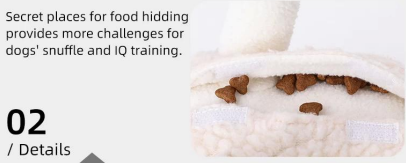

DogLemi | Details display