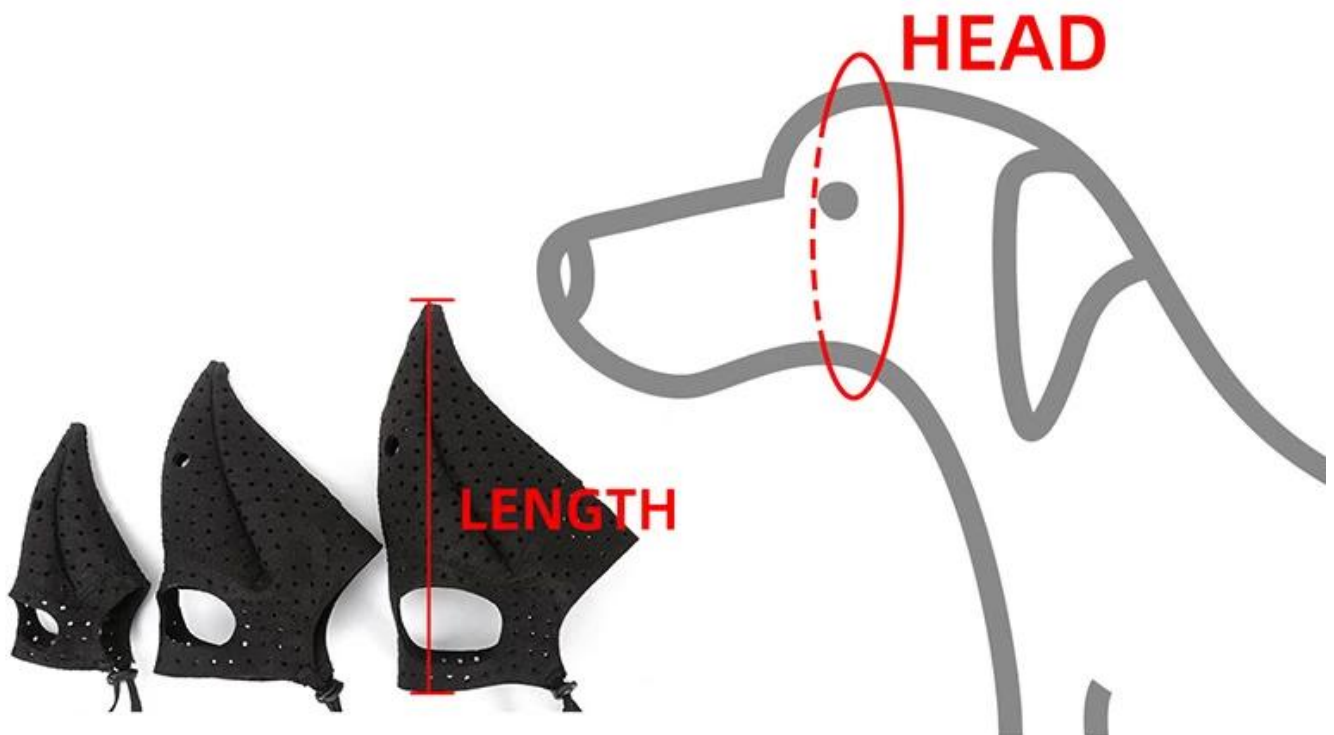

Страшный питомец клюв доктор хэллоуин рот крышка

Функции продукта / особенности:

1. Используйте экологически чистую фетровую ткань, легкий материал, без нагрузки для домашних животных;
2. Добавить много дышащих горошек, не слишком жарко летом
3. Регулируемый размер с помощью регулировки эластичной ленты и пряжка носа свиньи, легко носить;
4. Его можно использовать в качестве маски или вечеринки для Хэллоуина, а также в качестве обычной маски для домашних животных, чтобы предотвратить укусы, укусы и случайное употребление в пищу.
5. На оживленных улицах прошлого один глаз в темноте наблюдает за людьми на улице, и кровожадная ворона, которая сливается с ночной шепотом во рту и выбирает следующего «счастливчика» ...

Halloween Beak Doctor Mask

Can use as mask on halloween festival or cosplay party for your pets

Product information

Brand: DogLemi

Name: Halloween Beak Doctor Pet Muzzle

Item NO: PD60069

Color: Black

Size: S M L

Material: Felt

Size	HEAD	LENGTH
S	8"/20cm	6"/15cm
M	14"/36cm	8"/20cm
L	16"/40cm	10"/25cm

If your dog is in between sizes, please consider go up a size for heavier dog, and go down a size for light weight dog.