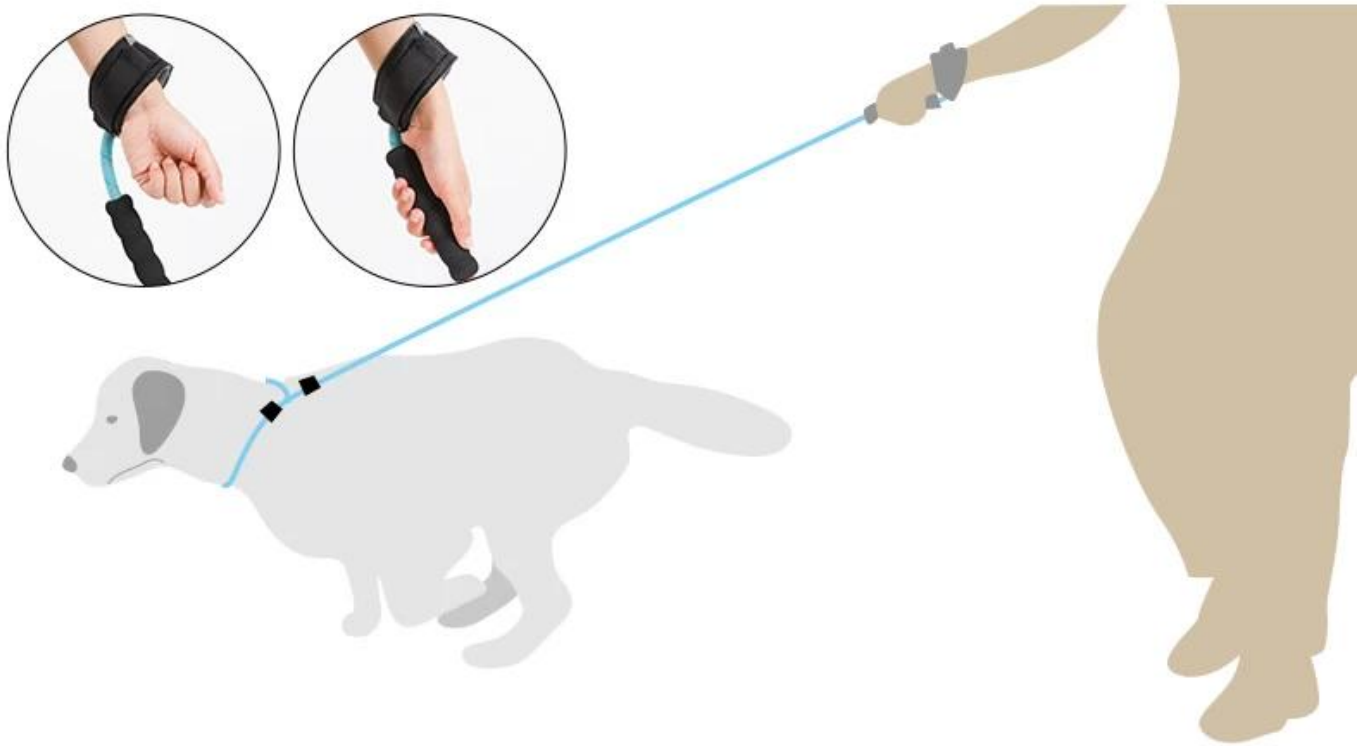

# Безопасная взрывозащищенная дрессировка цепи Р

## Особенности продукта / Особенности:

1. 11 мм нейлоновая плетеная веревка, высокая прочность, светоотражающая конструкция делает собак безопаснее ночью
2. Доглеми кожаная ограничительная пряжка, сдержанная роскошь. Внутренняя пряжка с защитой от защелки и внешняя пряжка с защитой от падения, специально отрегулированная в соответствии с условиями их собственных собак;
3. Удобный ремешок на запястье, при контролируемом состоянии собаки, вы можете прямо надеть ремешок на запястье, чтобы выгуливать собаку и освободить руки
4. NBR удобная ручка, мягкая и мягкая
5. Безопасность и анти-беглый дизайн на липучке, забота о собаках и забота о вас. В чрезвычайной ситуации, когда вы не можете контролировать собаку, вы можете снять ремешок, чтобы избежать несчастных случаев
6. Собака любит спешить, и собака, наконец, превращается в собаку. Благодаря принципу естественного сокращения, эта веревка Р может улучшить вредные привычки собак при ежедневной прогулке.

## "SPEED" Dog slip leash

■  
No Pull Training

■  
Easy Control Handle

■  
Hands free

**Adjustable loop**

## Reflecting nylon rope

\*11mm dia

\*nylon webbing

\*soft and strong

**Quick Release Handle with closure for emergency**

**Bind the post**