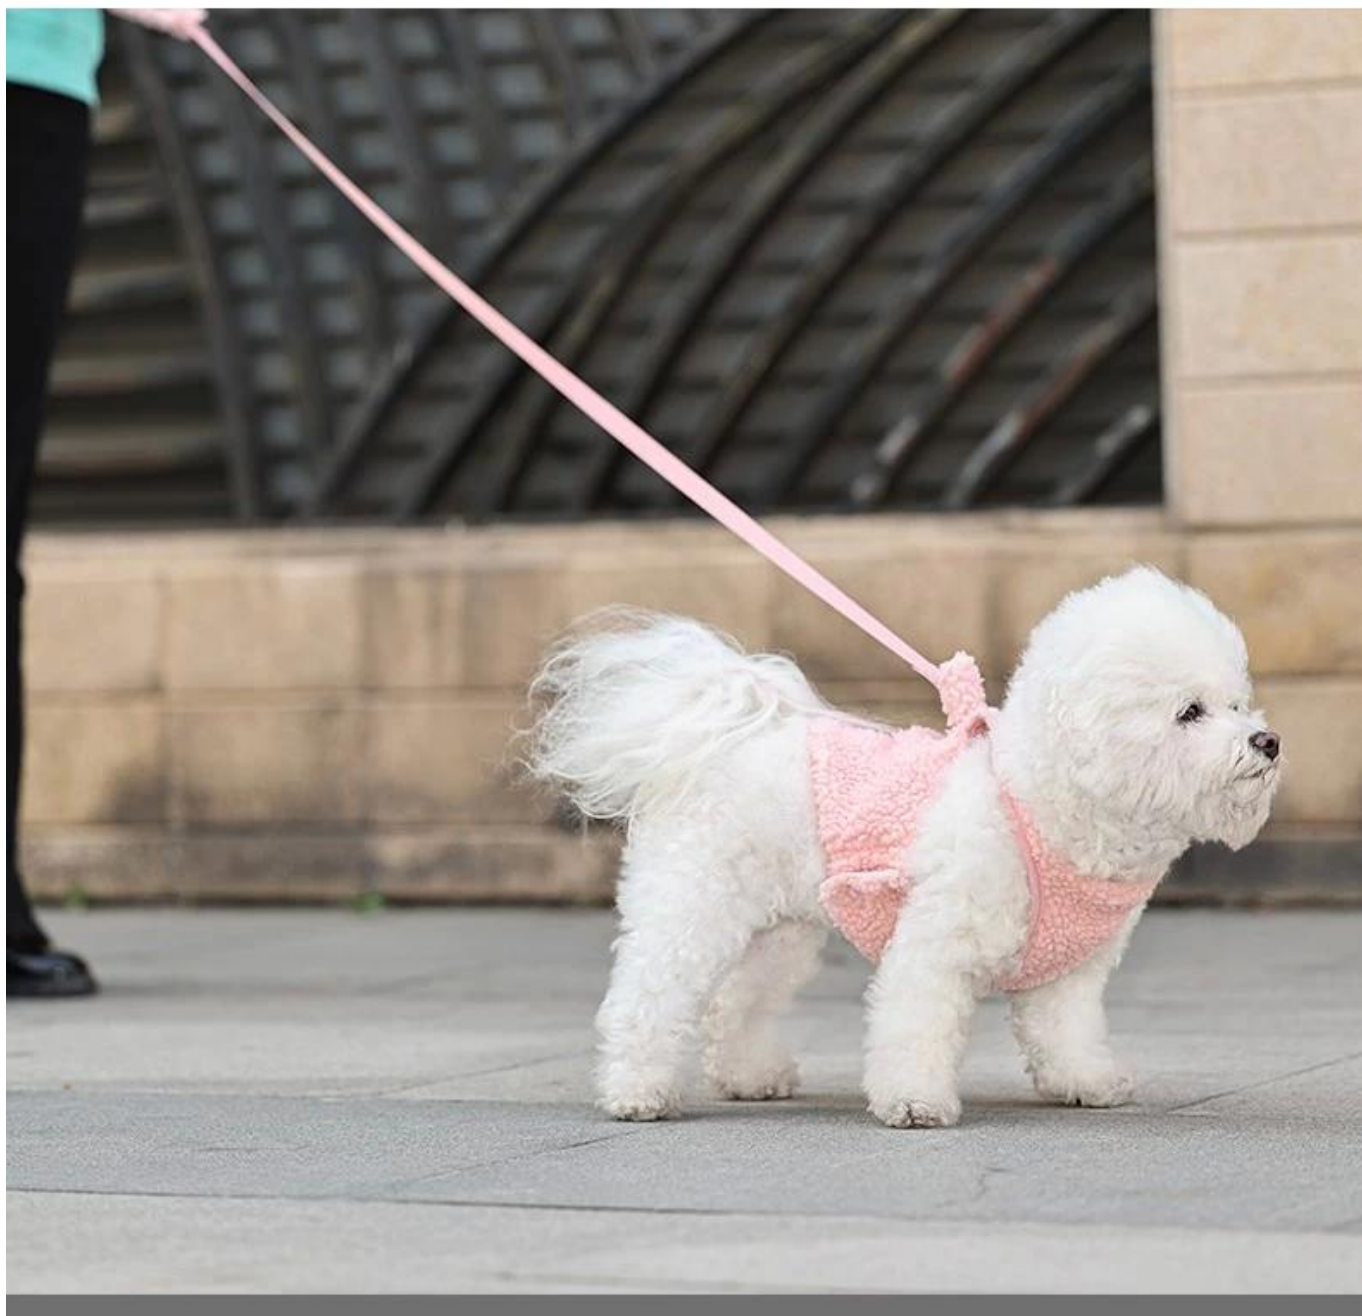

Долеми упряжь для чучел животных

Особенности/характеристики продукта:

1. Грудь и спинка из овечьей шерсти, ткань плотная и теплая.
2. Юбка с подтяжками из розового кролика выглядит ярко и мило, и ее можно сочетать с теплой одеждой с длинными рукавами.
3. Практичный дизайн кармана на кнопке сзади, в который можно поместить мелкие предметы (мешок для какашек, анти-потерянный локатор, небольшие закуски и т. д.)
4. Отверстие сбоку на талии оснащено кнопками для легкого надевания и снятия.
5. Удобная и плюшевая фактурная ручка, которая зимой не задушит и не замерзнет.
6. Металлическая пряжка D и пряжка с металлическим крючком, прочная и безопасная.
7. Тяговый канат из нейлонового материала более прочный.

PLUSH PET HARNESS

Lamb Wool Harness with thick and warm fabric

Comfortable Plush Handle,
Warm and friendly to hands.

PRODUCT SHOT

Pockets on the back with snap-fasteners,
store little belongings.

Metal D-ring and Buckle makes it durable and safe when outdoors.

Side opening with snap-fasteners
adjusting, easy on/off.

PRODUCT DETAILS

Lamb Wool Harness with thick and warm fabric