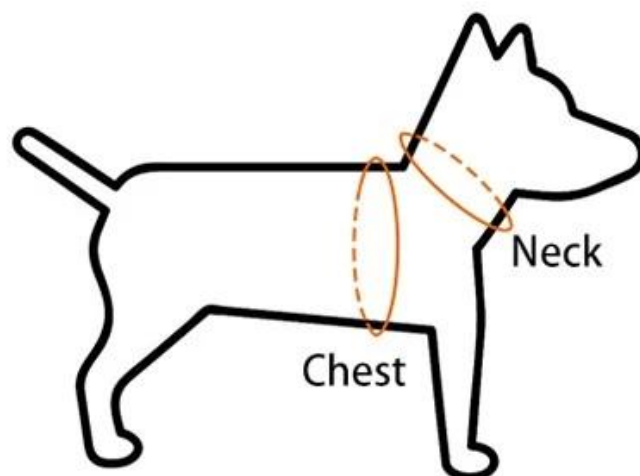

Долеми упряжь для чучел животных

Особенности/характеристики продукта:

1. Грудь и спинка из овечьей шерсти, ткань плотная и теплая.
2. Юбка с подтяжками из розового кролика выглядит ярко и мило, и ее можно сочетать с теплой одеждой с длинными рукавами.
3. Практичный дизайн кармана на кнопке сзади, в который можно поместить мелкие предметы (мешок для какашек, анти-потерянный локатор, небольшие закуски и т. д.)
4. Отверстие сбоку на талии оснащено кнопками для легкого надевания и снятия.
5. Удобная и плюшевая фактурная ручка, которая зимой не задушит и не замерзнет.
6. Металлическая пряжка D и пряжка с металлическим крючком, прочная и безопасная.
7. Тяговый канат из нейлонового материала более прочный.

PRODUCT INFORMATION

NAME

Plush Pet Harness (PD20070)

MATERIAL

Polyester

COLORS

Pink

SIZE

S, M, L

Size Chart

Size	Neck	Chest
S	13.4" /34cm	17.3-18.9" /44-48cm
M	14.2" /36cm	18.1-19.3" /46-49cm
L	21.7" /55cm	21.3-22.8" /54-58cm
Leash length: 61.4" /144cm		

About packaging

Packing list: Hangtag+Barcode sticker +PP bag

Side opening with snap-fasteners
adjusting, easy on/off.

PRODUCT DETAILS

Lamb Wool Harness with thick and warm fabric