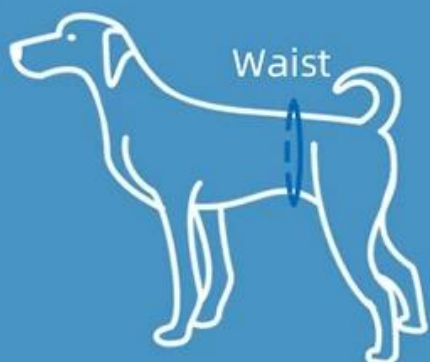

Функции:

1. Ткань полиэстер, гладкая и нелипкая, за ней легко ухаживать, она ламинирована ТПУ и имеет водоотталкивающий эффект;
2. Содержит прочную водопоглощающую махровую ткань, обладающую чрезвычайно высокой способностью мгновенного впитывания воды, и закрыта воздухопроницаемой сетчатой тканью, так что вам не придется беспокоиться о душном белье летом (доступно в течение четырех сезонов);
3. Дизайн желудка эластичный и плотный, что не будет душить питомца, давая ему комфортное обертывание;
4. Регулируемая антипригарная суперлипкая липучка, быстрая регулировка;

S/M/L

Large water absorption

Elastic air mesh , breathable

Adjustable with adhesive closure

MODEL DISPLAY

MALE DOG WRAP SIZE CHART

S
Waist
11.8-15.7in
30-40cm

M
Waist
14.2-20.5in
36-52cm

L
Waist
18.9-25.2in
48-64cm

TIPS:

- ▶ Please refer to our size chart and measure the dog's waist circumference before placing the order.
- ▶ Suppose your dog is in between sizes, factor in their weight.
- ▶ A heavier dog, please go up a size, a skinnier dog, go down a size.