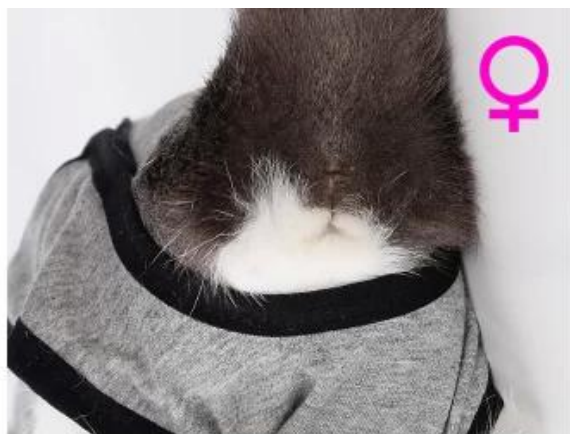

Восстановление стабильной одежды после хлопка

Особенности:

1. Поддержка послеоперационного восстановления
2. Послеоперационная устойчивость кошек
3. Послеоперационные раны предотвращают мокроту, предотвращают царапины, предотвращают инфекцию
4. Кожная болезнь, лечение медикаментов, вспомогательные ремни, анти-разрушение, защита от царапин
5. Не влияет на остальную повседневную деятельность
6. Не влияет на доступ к закрытому подстилку для мусора
7. Предотвращение пристрастия к беременности

- 🐾 **Alternative to the cone collar**
- 🐾 **Protect cat's wounds and bandages**
- 🐾 **Protect skin diseases**
- 🐾 **Allow use of litter box**
- 🐾 **Protect hotspots**

Product information

Brand: DogLemi

Name: Recovery Cat Suit

Item NO: PC60027

Size: XXS, XS, S, M

Color: Grey

Material: cotton

Size	Neck(cm)	Chest(cm)	Length(cm)	Fit for weight
XXS	24	27	25-30	Kitten
XS	28	34	30-35	Kitten
S	32	39	35-40	3-5kg
M	36	48	40-45	Above 5kg

Details display

QUALITY

01

With exlastic band for adjustable size. Rip collar

QUALITY

02

Nylon velcro

QUALITY