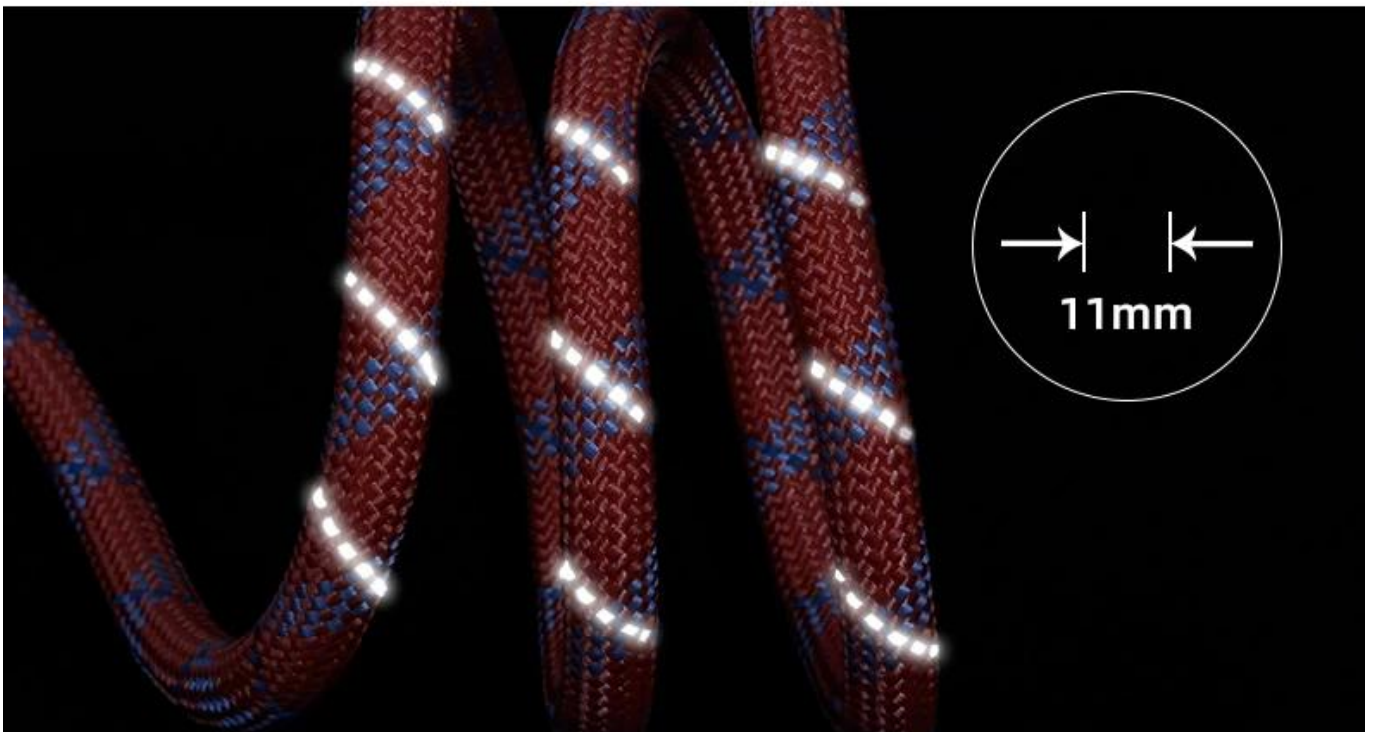

Круглый светоотражающий поводок для собаки

Особенности продукта / Особенности:

1. 11 мм нейлоновая плетеная веревка, высокая прочность, светоотражающая конструкция делает собак безопаснее ночью
Замок замка цинка 2.With, замок безопасности 100%, прочный и не ржавый, логос лазера Doglemi
3. Удобный ремешок на запястье, вы можете прямо надеть ремешок на запястье, чтобы выгуливать собаку, освободить двойную
- 4.NBR удобная ручка, легкое движение, вы можете использовать ручку быстрого реагирования сразу, когда собака внезапно заводится
5. Безопасность и анти-беглый дизайн на липучке, забота о собаках и забота о вас. В чрезвычайной ситуации, когда вы не можете контролировать собаку, вы можете снять ремешок, чтобы избежать несчастных случаев
- 6.Это прочная, безопасная и удобная повседневная веревка

■
Durable and Reflecting

■
Easy Control Handle

■
Hands free

Quick released design with closure

Quick released design with closure

LOCK

UNLOCK

UNLOCK

LOCK

Safety Hook with lock :
premium chrome hook with safety lock

Soft NBR handle grap

Reflecting nylon rope

Laser logo hook with lock