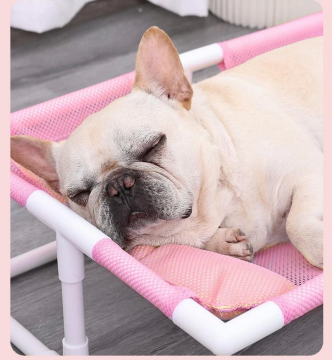

舒适枕头 品质睡眠

柔软填充棉枕头 让爱宠睡得更香