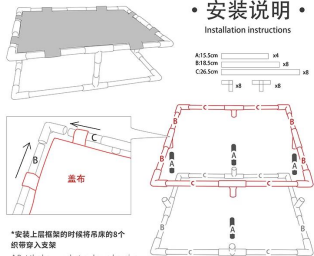

安装说明

Installation instructions