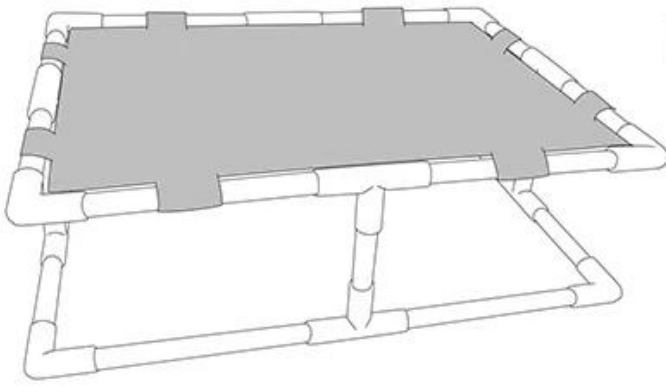

Кошки могут поднимать раскладные кровати зимой и летом

Характеристики / особенности продукта:

Максимальная нагрузка 12 кг

1. Свежий темно-синий и белый полосатый холст, освежающий холст, подходящий для лета;
2. Доступен с обеих сторон! Теплая и мягкая овечья шерсть подходит для зимы;
3. Простая установка, стабильная структура, душевное спокойствие и больше спокойствия;
4. Съемная конструкция, небольшая емкость для хранения, удобство переноски, не занимает места, когда не используется;
5. Благодаря приподнятой конструкции животное может покидать ледяную или влажную землю, улучшая качество сна и уменьшая вероятность артрита.

Foldable

Reversible

Winter&Summer

Cat&Dog

Details display

Plastic tubes

Cotton straps

Warm fleece on another side
Canvas strip on top

Installation instructions

- A: 15.5cm  x4
- B: 18.5cm  x8
- C: 26.5cm  x8
-  x8
-  x8

* Put the hammock strap loops hanging on the upper plastic tubes while installing the upper frame