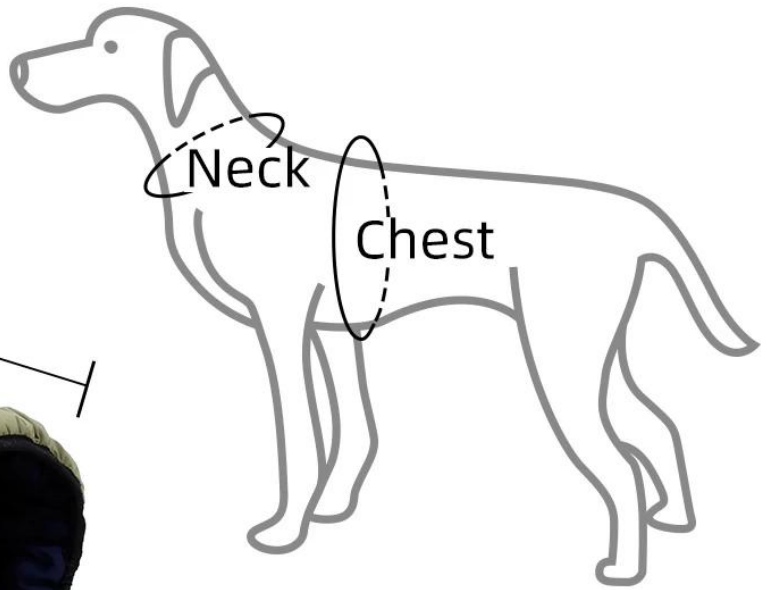

Осенью и зимой гротескный ветер гусеницы растягивает теплую одежду

Особенности продукта / Особенности:

1. Нейлоновая ткань, легкая ткань не увеличит вес собаки, не липкие волосы, уменьшая проблемы удаления волос владельца;
2. Внутренняя часть толстая и обрызгана хлопком, который зимой сохраняет тепло и холод;
3. Симпатичные конфеты цвета с другим сдержанным прохладным дизайном цвета, двуличный! Наличие одного предмета означает наличие двух новых одежд;
4. Весь предмет одежды был дополнен эластичными ребрами для придания одежде эластичности и близости к телу;
5. Длинный ошейник теплый и предназначен для защиты головы собаки во время дождя и снега зимой;
6. Изысканный участок одежды, DogLemi;
7. Насыщенный цветовой дизайн делает одежду чистой и интересной, собака гуляет по улице, как милая гусеница, что особенно бросается в глаза. Гуляя осенью и зимой, выгуливая собаку, лазая, эта гротескная ветро-упругая гусеница может фиксировать температуру тела собаки, сохранять тепло и холод. !

Size	Neck(cm)	Chest(cm)	Length(cm)
S	30-40	35-50	32
M	40-55	50-65	36
L	50-65	65-85	50
XL	60-75	80-100	65