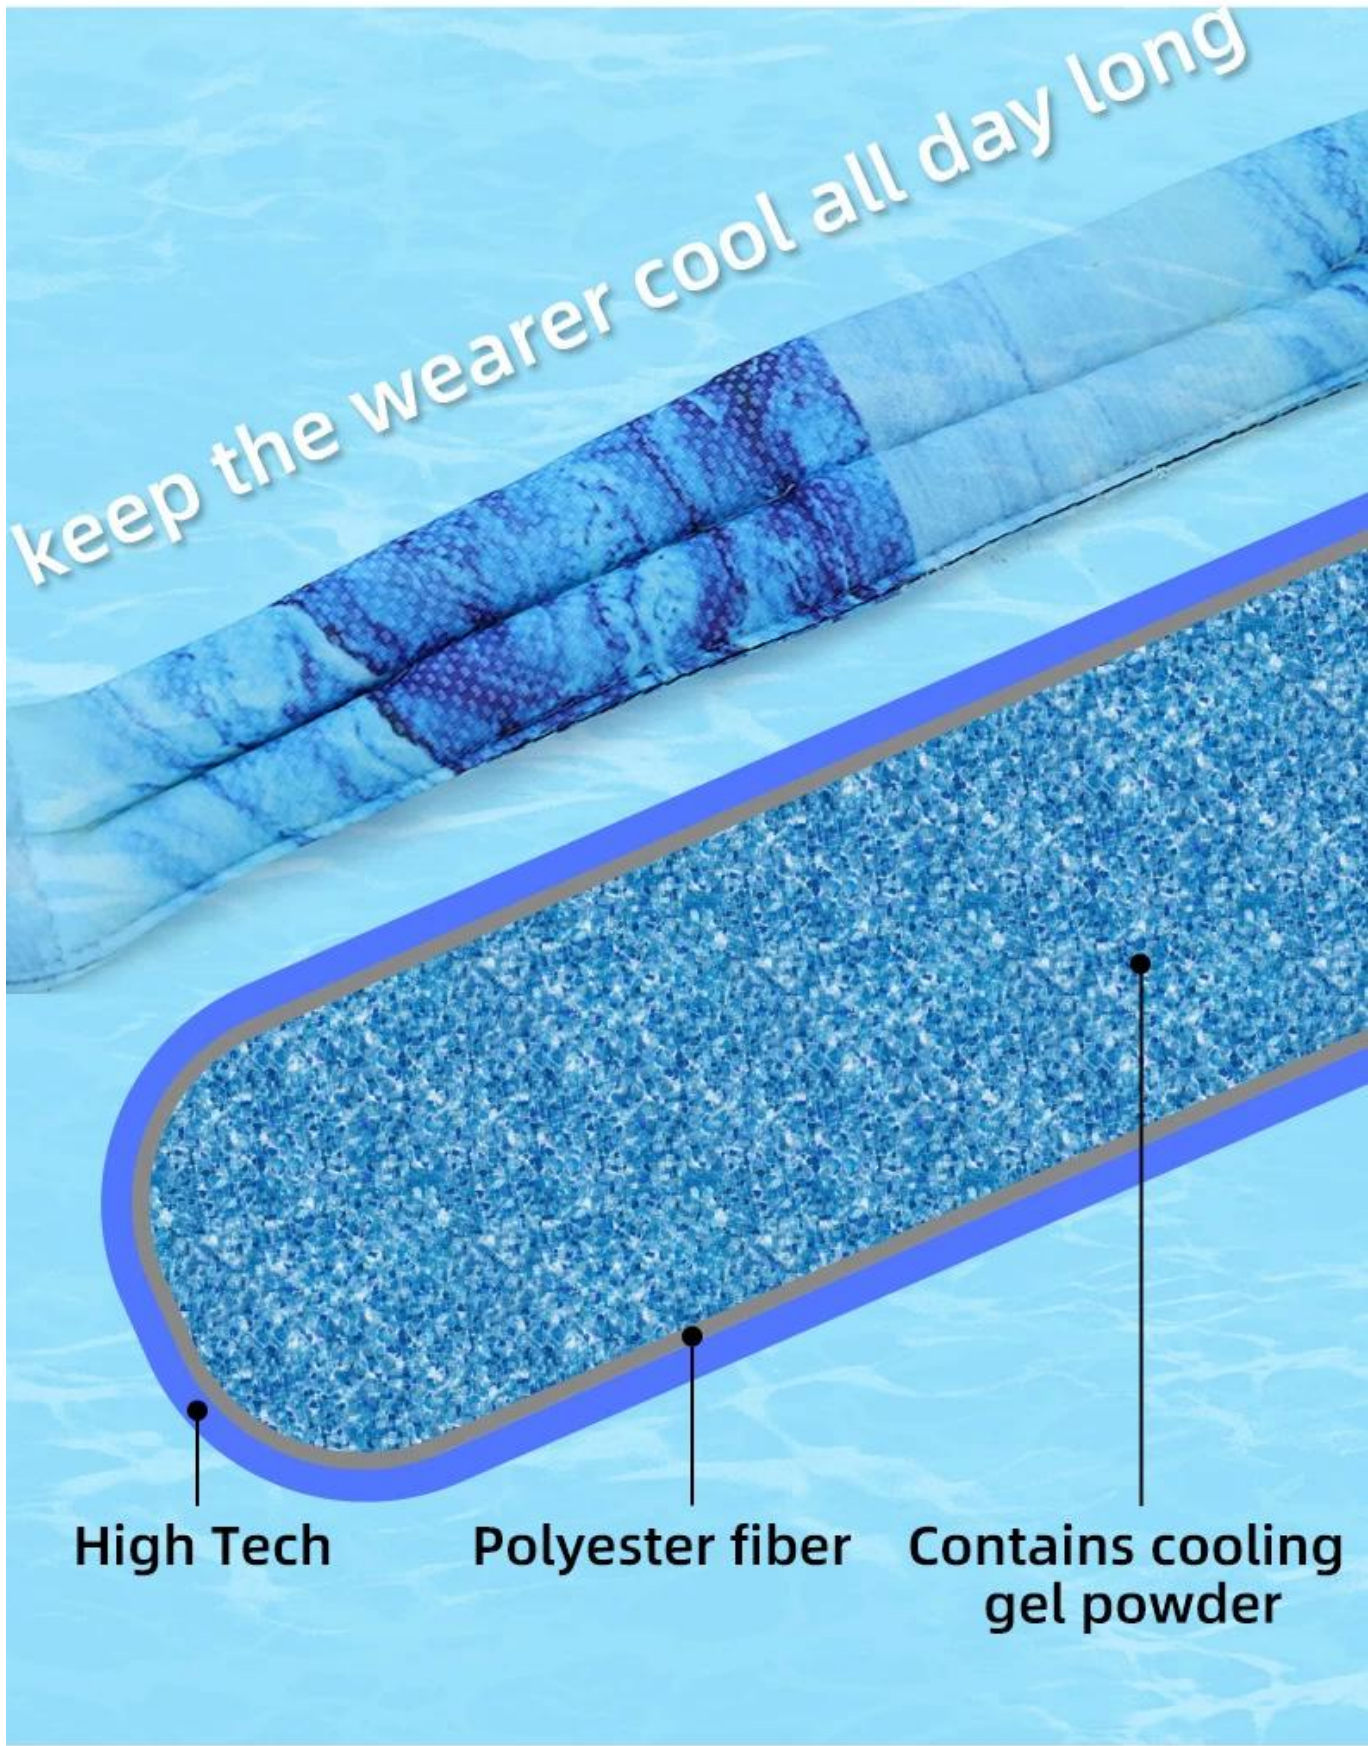

## Функция продукта / Характеристики:

1. Материал: с дышащей сеткой мгновенная охлаждающая ткань, мягкая и удобная. Содержит ледяную кристаллическую силу внутри.
2. Регулируемые размеры для установки разных пород собак

Высокая технологическая мгновенная охлаждающая ткань обеспечивает комфорт вокруг шеи собаки, а кристаллы сверхбыржирующие охлаждающие сохраняют

Влажность, чтобы держать владельца крутой весь день.

# Pet Cooling Gel Neck Band

COLDING

COMFORTABLE

BREATHABLE

DRIPPING WET

Keep the wearer cool all day long

High Tech

Polyester fiber

Contains cooling gel powder