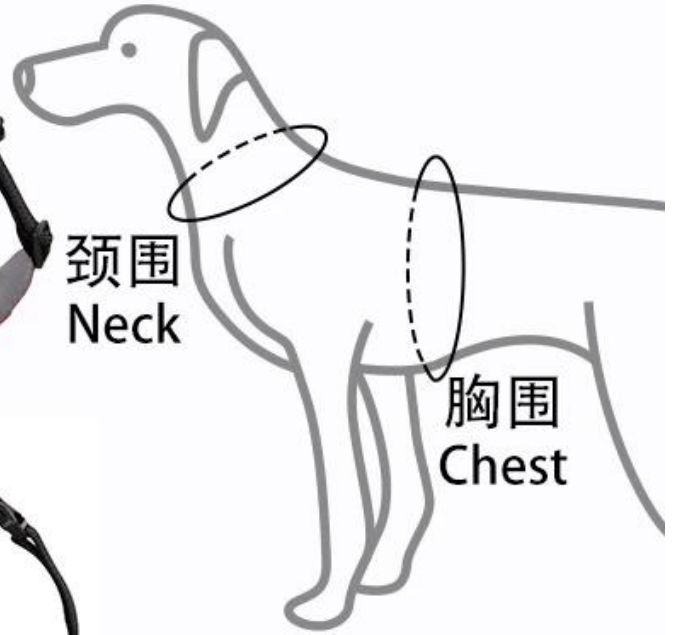

Лапка с принтом удобной задней части груди

Особенности продукта / Особенности:

1. Нейлоновая ткань, легко чистится;
2. Внутренне оснащен EVA, имеет функцию противоударной амортизации, мягкий и более удобный;
3. Близко к кожной части собаки, используя воздухопроницаемую внутреннюю сетчатую ткань, тепло не душное;
4. D-образная алюминиевая пряжка, хромированная, не легко ржавеет, ее можно закрепить на тяге собаки;
5. Нейлоновые лямки, износостойкие, лямки и жилеты добавлены к отражающему дизайну, и безопаснее ходить ночью в дождливый сезон;
6. Регулировка нейлонового волшебного сундука, больше подходит для собак;
7. Грудная задняя гильза фиксируется с помощью усиленной пряжки X-типа, что удобно и быстро;
8. Изысканная трехмерная форма когтя, идущая впереди любимой тенденции дизайна лацканов, а также трехцветные полосы украшения, новая мода!

DogLemí[®]

DogLemi®

DogLem®

DogLemz[®]

DogLemz®

SIZE	S	M	L	XL
颈围 (cm) Neck	30-46	36-58	42-68	50-82
胸围 (cm) Chest	44-56	46-68	56-78	64-92