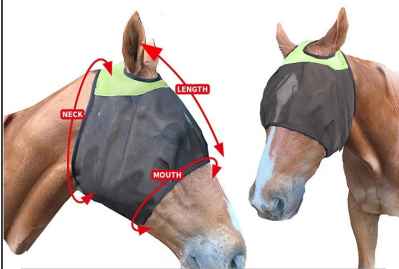

SIZE	LENGTH	NECK	MOUTH
M	43	86-96	67-76
L	50	94-103	70-76
XL	53	104-113	77-83

BRAND: DogLemi **NAME:** Masks for Horse(On Ear)

ITEM ID: PD60128 **COLOR:** Black Grey/ Blue Black/

SIZE: M, L, XL **COLOR:** Pink Black/ Yellow Blue

MATERIAL: Polyester