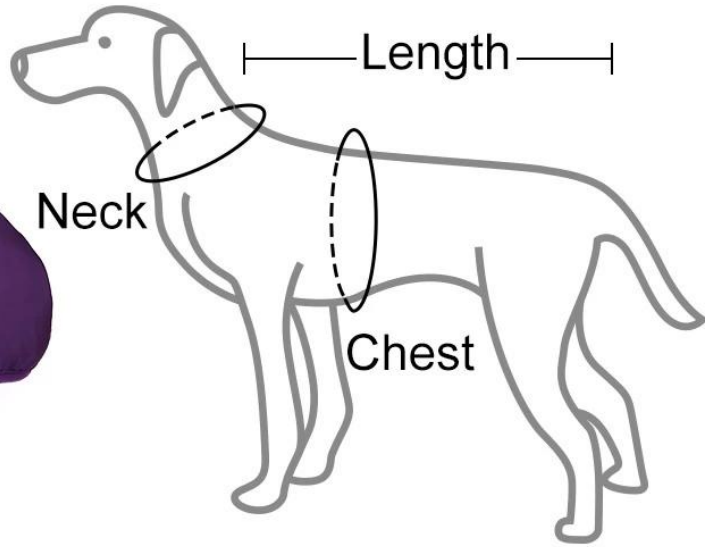

**Особенности продукта / Особенности:**

1. Ткань - нейлоновая ткань, которая является сухой и легкой в обращении. После водонепроницаемого процесса она также может выгуливать собаку в дождливые дни зимой;
2. Подкладка из флиса, мягкая и приятная для кожи, а внутренний слой утолщается с помощью хлопка, чтобы дать питомцу более плотное тепло;
3. Воротник защищен ватой, толстый и длинный бархат, зимой тепло и холодно;
4. Спинка - это водонепроницаемая молния, а длинная молния посередине подходит для всех способов сцепления, а внутренняя часть молнии используется для того, чтобы обращаться с молнией, не повреждая шерсть питомца, давая ему самую интимную любовь.
5. Задний ошейник дополнен светоотражающим дизайном, который более моден и обеспечивает безопасность домашних животных в ночное время;
6. Быстрая фиксация с помощью застежки, невидимый дизайн застежки и петля для ремня делают спортивную одежду более простой и модной;
7. Нога имеет прочную эластичную конструкцию, вписывается в ноги собаки, а одежда становится ближе!
8. Зимняя прогулка с собаками, походы по магазинам, походы, эта толстая спортивная одежда поможет вашим питомцам прогнать холода!

Collar

Size	Neck(cm)	Chest(cm)	Length(cm)	Collar(cm)	Weighth
S	38	28-52	30	10	150g
M	45	40-70	33	11	180g
L	48	50-80	41	14	210g
XL	56	64-96	53	16	300g
2XL	59	70-102	61	17	330g
3XL	64	80-110	69	19	420g

Water proof zipper

Warm Plush Neck Collar

DogLemi rubber logo

Water resistant Uper

Elastic brim

Reflecting Band

Extra inlay filling

Hidden adjustable plastic buckle

Plastic band for leg

Warm and Thick Fleece inner