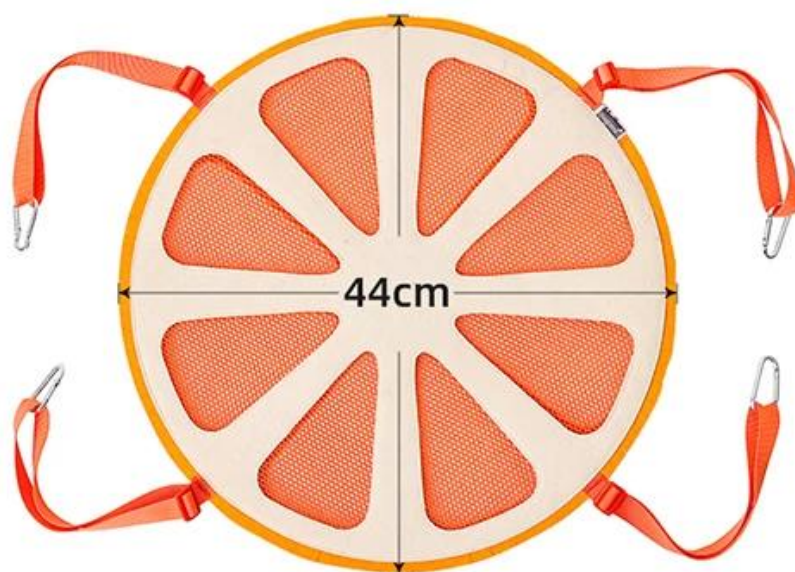

### Особенности / Характеристики продукта:

1. Fix Fabric, удобные знакомства;
2. Двойной слой 3 мм ультра толстая флотная ткань, 1,5 мм сетчатая сетка, общая толщина 7,5 мм, материал твердый, гамак сложно, легко вводить, более жесткий, чем мягкая ткань;
3. Вырезать дизайн сетки, освежающую и дышащую;
4. Регулировка нейлонового проволочного дизайна, не прочный и подходит для более разных (большие клетки для кошек, шкафы дисплея, кошка поднимаются, частичные таблицы и т. Д.);
5. Алюминиевые сплава крючков, более укреплены;
6. Свежий оранжевый дизайн, пусть домашние животные больше, чем просто поставок, но и украшение дома.

## 产品信息

Product information

织带最短: 28cm

织带最长: 49cm

包装图

手工测量尺寸可能存在2-3cm差异, 敬请谅解!

品 牌: 多乐米 (DogLemi)

名 称: 橙子猫吊床

款 号: PD50090

颜 色: 橙色

尺 寸: 44x44CM (建议4kg以内猫使用)

材 质: 聚酯纤维

### 织带可调节

适合更多场景使用  
如大型猫笼、展示柜、  
猫爬架、部分餐桌等。