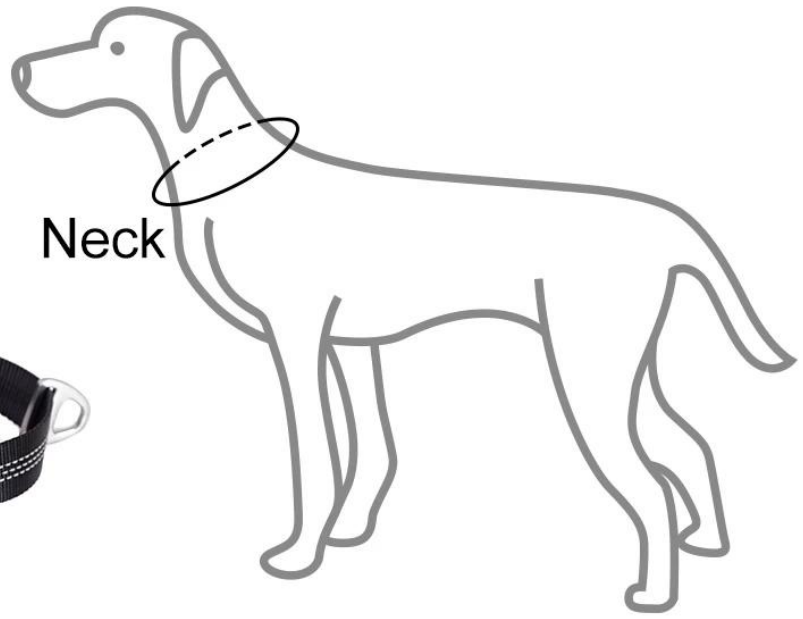

Тренировочный воротник с ударопрочностью

Особенности продукта / Особенности:

1. Нейлоновая ткань, прочная и не липкая, легко чистится;
2. Ошейник наполнен хлопком, чтобы расширить дизайн, который является более мягким и комфортным, эффективно снижает силу удара, когда собака начинает, играет буферную роль, удерживает собаку и не наносит вреда здоровью собаки;
3. С пластиковой пряжкой D вы можете повесить карточки для животных, чтобы предотвратить потерю;
4. Наружный слой дополнен нейлоновыми лямками, которые более долговечны, они отражающие, а ходить в сезон дождей безопаснее;
5. Добавлена металлическая алюминиевая фурнитура Doglemi, D-образная пряжка может зацепить тяговую пряжку собаки, пряжка японского персонажа начинает телескопически регулировать окружность шеи, затягивая лямки, когда собака лопается, играя обучающую роль;
6. Гуманизированная дрессировочная собака для снятия ошейника с плохим поведением
7. Летние питомцы выходят на прогулку, физические упражнения, восхождение на горные предметы первой необходимости.

Size	Neck(cm)	Width(cm)
XS	28-38	5
S	33-43	5
M	40-50	5
L	45-55	7
XL	50-63	7