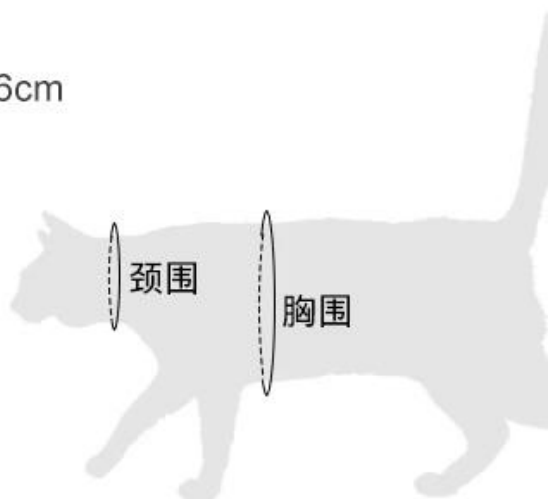

### Особенности продукта:

1. Материал использует черную войлочную ткань, текстура светлая, а кошка не носит сдержанности.
2. Весь продукт черный, линии гладкие и гладкие, и ярко проявляется таинственное прохладное ощущение летучей мыши.
3. Ленты для шеи и сундука выполнены с липучкой, а регулировка размера очень удобна.
4. Усиленный пояс используется в сундуке, чтобы сделать его более долговечным.
5. Дайте вашему гордому коту летучие мыши и создайте увлекательную спину, чтобы убить его ~

## 产品信息

Product information

品 牌：多乐米 (DogLemi)  
名 称：万圣节蝙蝠宠物翅膀  
款 号：PC60021  
尺 寸：45x16cm  
颜 色：黑色  
材 料：毛毡布

Size	颈围(cm)	胸围(cm)
均码	24-36	36-42