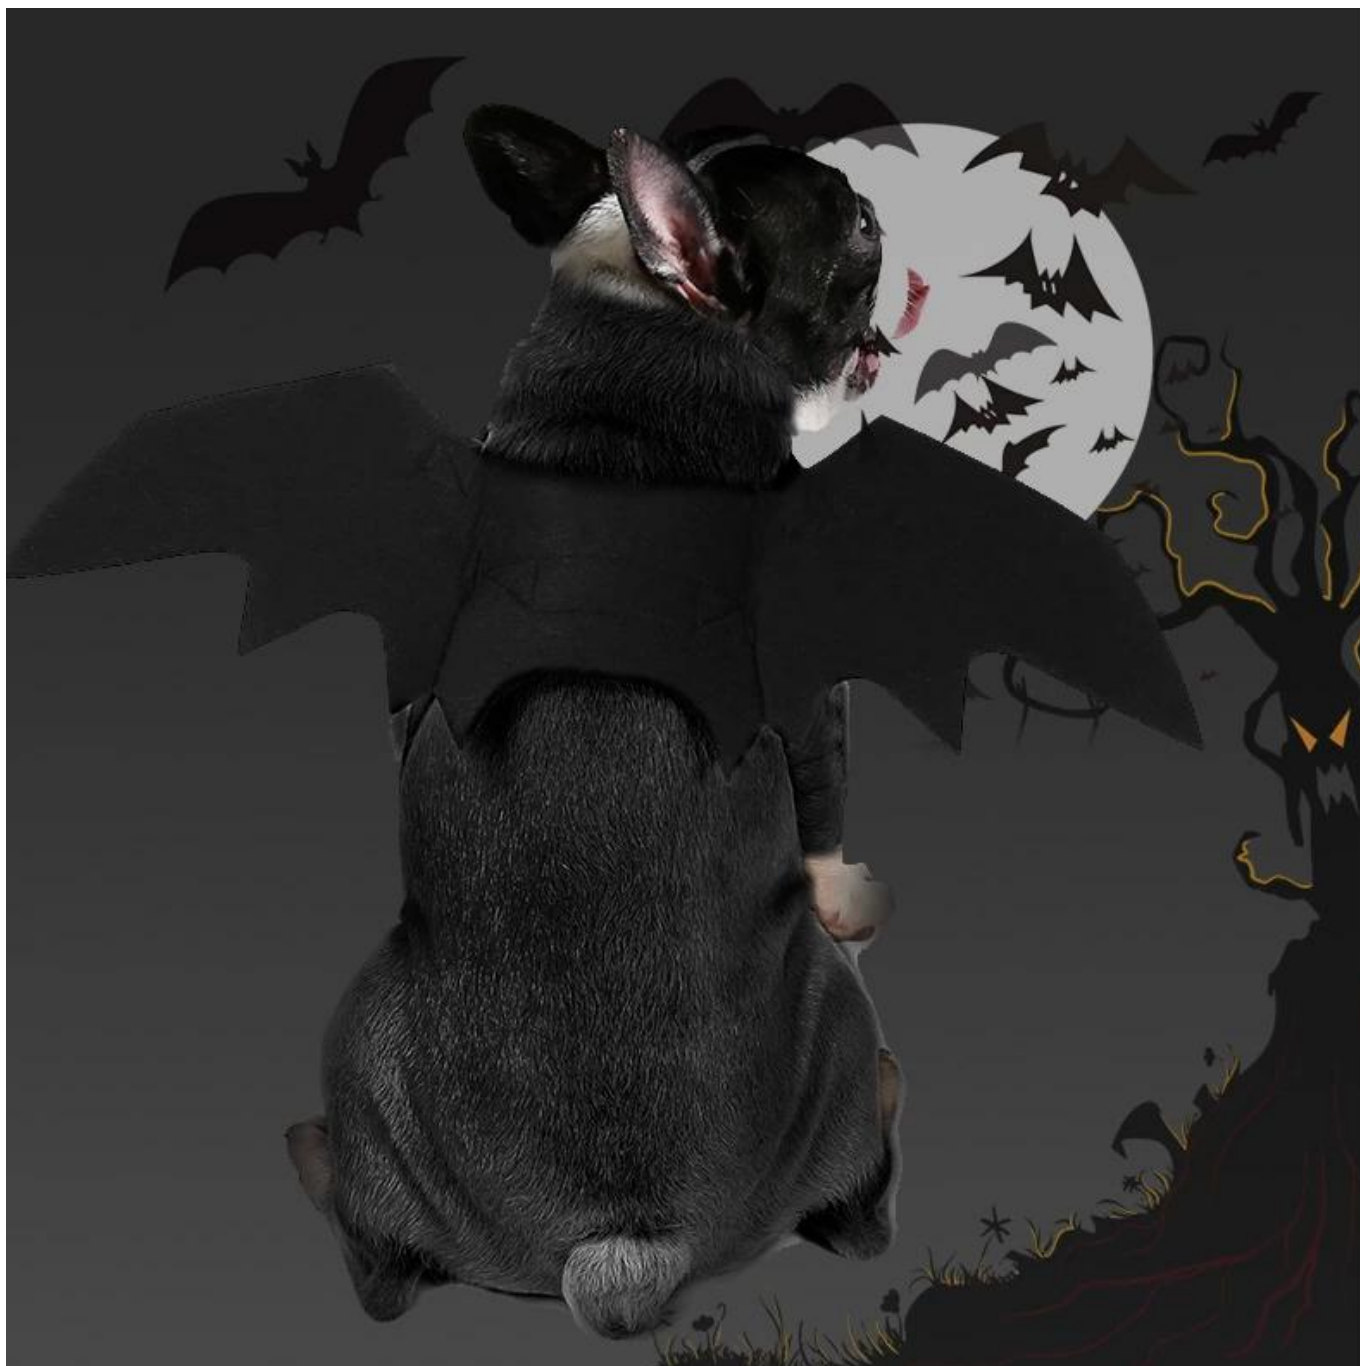

Охлаждающий аксессуар для Хэллоуина

Особенности продукта:

1. Материал использует черную войлочную ткань, текстура светлая, а кошка не носит сдержанности.
2. Весь продукт черный, линии гладкие и гладкие, и ярко проявляется таинственное прохладное ощущение летучей мыши.
3. Ленты для шеи и сундука выполнены с липучкой, а регулировка размера очень удобна.
4. Усиленный пояс используется в сундуке, чтобы сделать его более долговечным.

Product information

Brand: DogLemi

Name: Halloween Bat Costume

Item ID: DD01283

Size: S,M,L

Color: Black

Material: Felt

Size	Length(cm)	Width(cm)	Chest(cm)	Neck(cm)
S	46	20	44-55	32-40
M	52	25	56-66	38-50
L	60	30	76-86	51-62

Details display

Adjustable Velcro for Neck

5MM nature felt

Adjustable Velcro for Chest

Model show