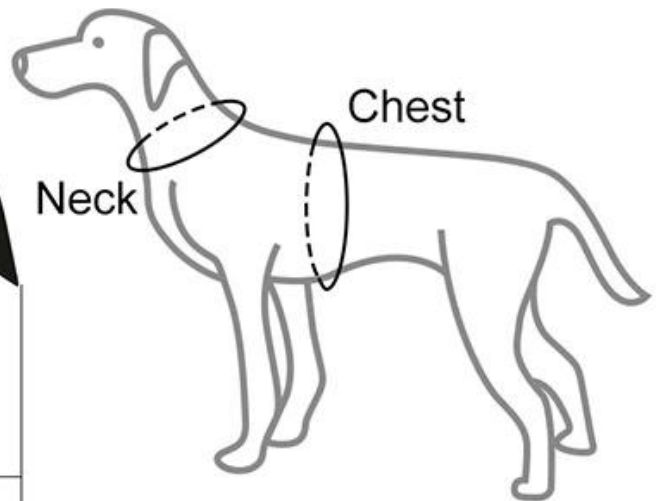

Охлаждающий аксессуар для Хэллоуина

Особенности продукта:

1. Материал использует черную войлочную ткань, текстура светлая, а кошка не носит сдержанности.
2. Весь продукт черный, линии гладкие и гладкие, и ярко проявляется таинственное прохладное ощущение летучей мыши.
3. Ленты для шеи и сундука выполнены с липучкой, а регулировка размера очень удобна.
4. Усиленный пояс используется в сундуке, чтобы сделать его более долговечным.

Product information

Brand: DogLemi

Name: Halloween Bat Costume

Item ID: DD01283

Size: S,M,L

Color: Black

Material: Felt

Size	Length(cm)	Width(cm)	Chest(cm)	Neck(cm)
S	46	20	44-55	32-40
M	52	25	56-66	38-50
L	60	30	76-86	51-62

Details display

Adjustable Velcro for Neck

5MM nature felt

Adjustable Velcro for Chest

Model show