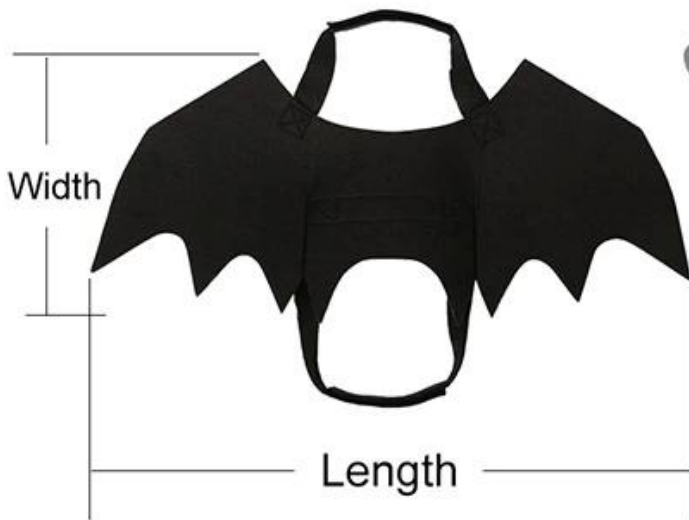

Охлаждающий аксессуар для Хэллоуина

Особенности продукта:

1. Материал использует черную войлочную ткань, текстура светлая, а кошка не носит сдержанности.
2. Весь продукт черный, линии гладкие и гладкие, и ярко проявляется таинственное прохладное ощущение летучей мыши.
3. Ленты для шеи и сундука выполнены с липучкой, а регулировка размера очень удобна.
4. Усиленный пояс используется в сундуке, чтобы сделать его более долговечным.

Product information

Brand: DogLemi

Name: Halloween Bat Costume

Item ID: DD01283

Size: S,M,L

Color: Black

Material: Felt

Size	Length(cm)	Width(cm)	Chest(cm)	Neck(cm)
S	46	20	44-55	32-40
M	52	25	56-66	38-50
L	60	30	76-86	51-62

Details display

Adjustable Velcro for Neck

5MM nature felt

Adjustable Velcro for Chest

Model show