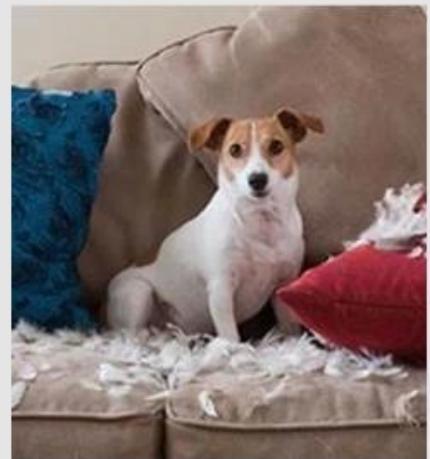

03 Destroy furniture