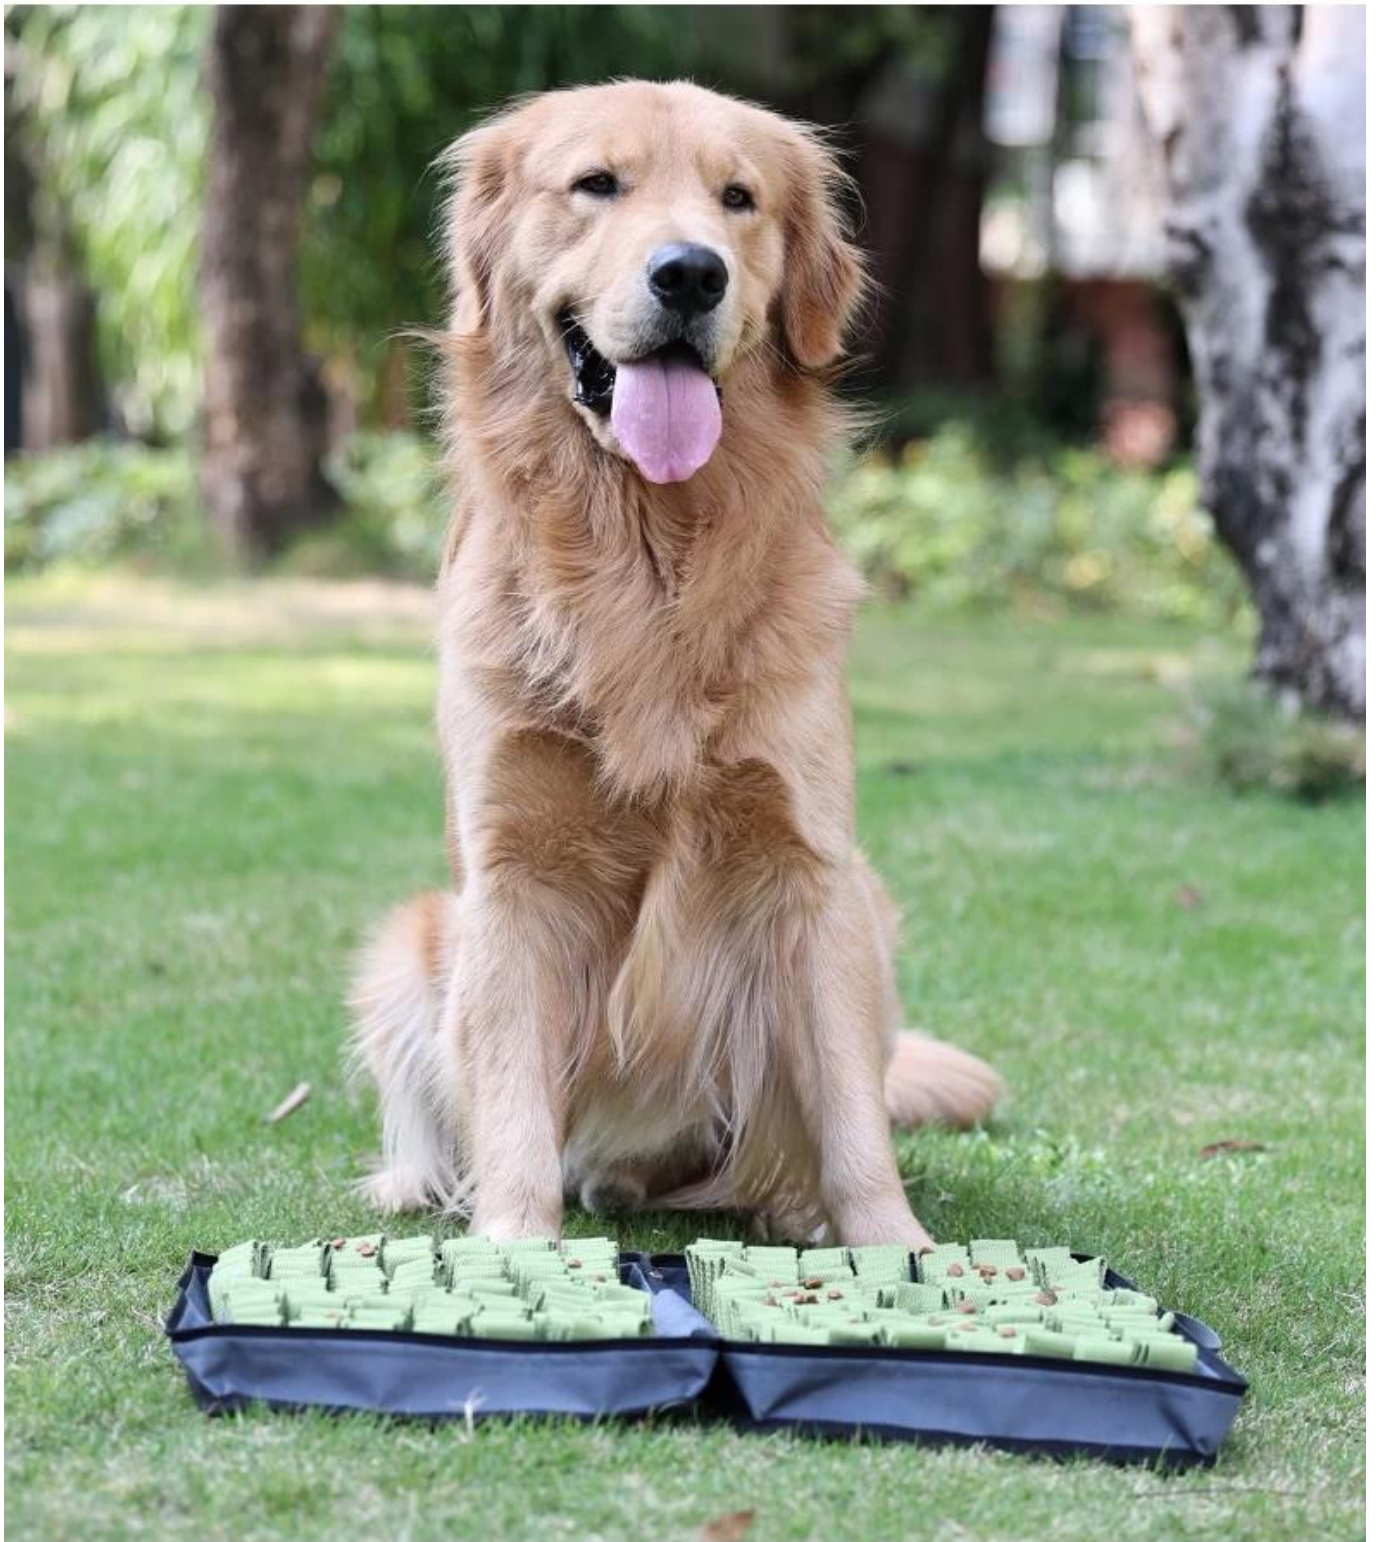

### Функция / Функция:

1. В основном избран из выбранной ткани Оксфорда ПВХ + хлопковая лента, мягкая к коже и безопасным для жевания.
2. Нескользящие полосы на дне предотвращают проскальзывание, когда собаки щупаются.
3. Портативный дизайн с молнией, используя везде.
4. Удобные и прочные хлопковые ремешки для зоны DEAN Snuffling. Собаки не могут остановить себя.
5. Глубая и плотная еда, скрывающиеся места, увеличивают трудности для стирка. Собаки пристрастились к спешкам и ищите его еду, где они могут найти удовольствие от потка.
6. Энергетика и стресс, выпущенные с 10-минутными потрясающими тренировками на 1 час.
7. Doglemi Dog Snable Box - Смешные спернистые, стресс облегчения и формируют собаки хорошие привычки еды.

# Model display