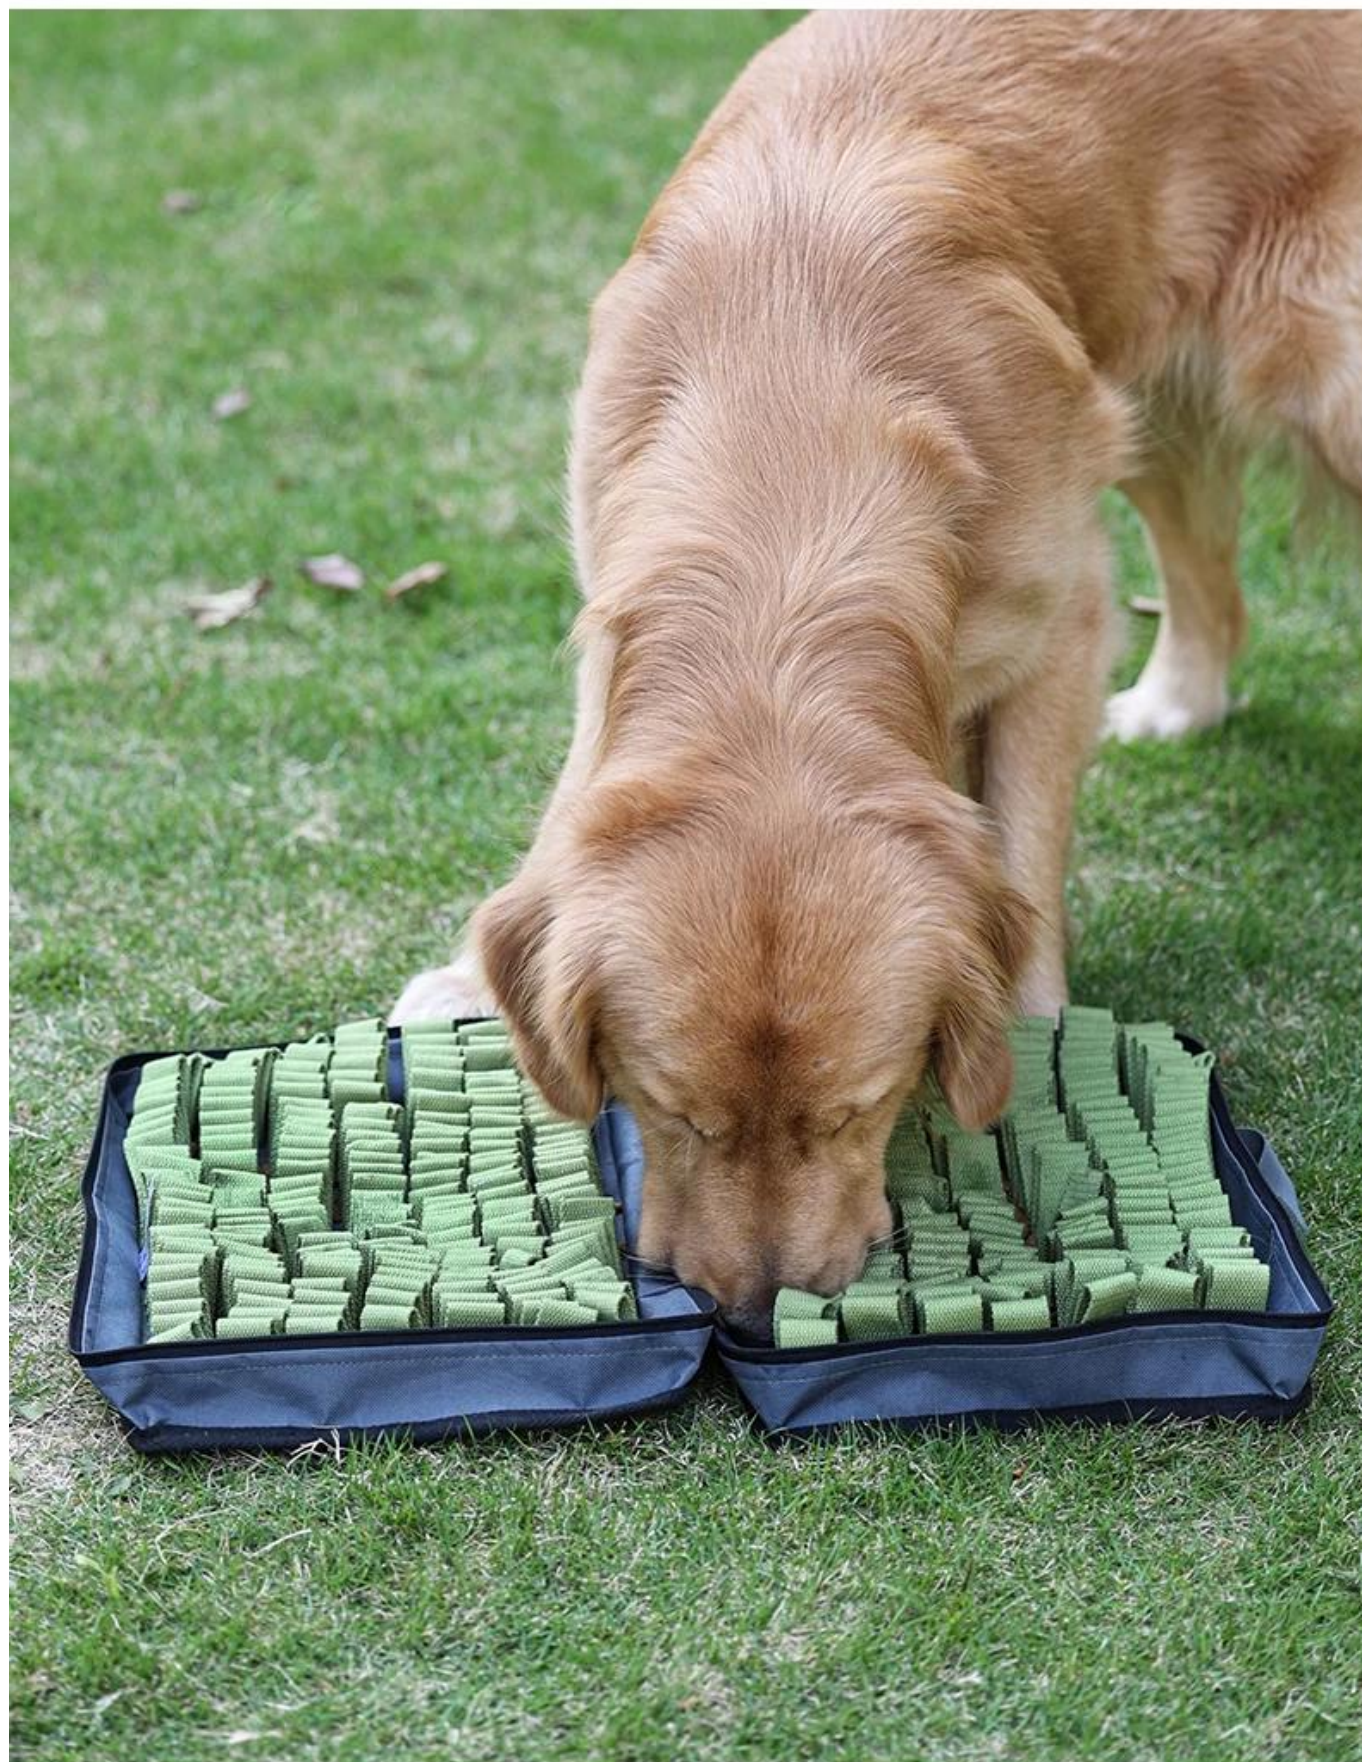

Model display