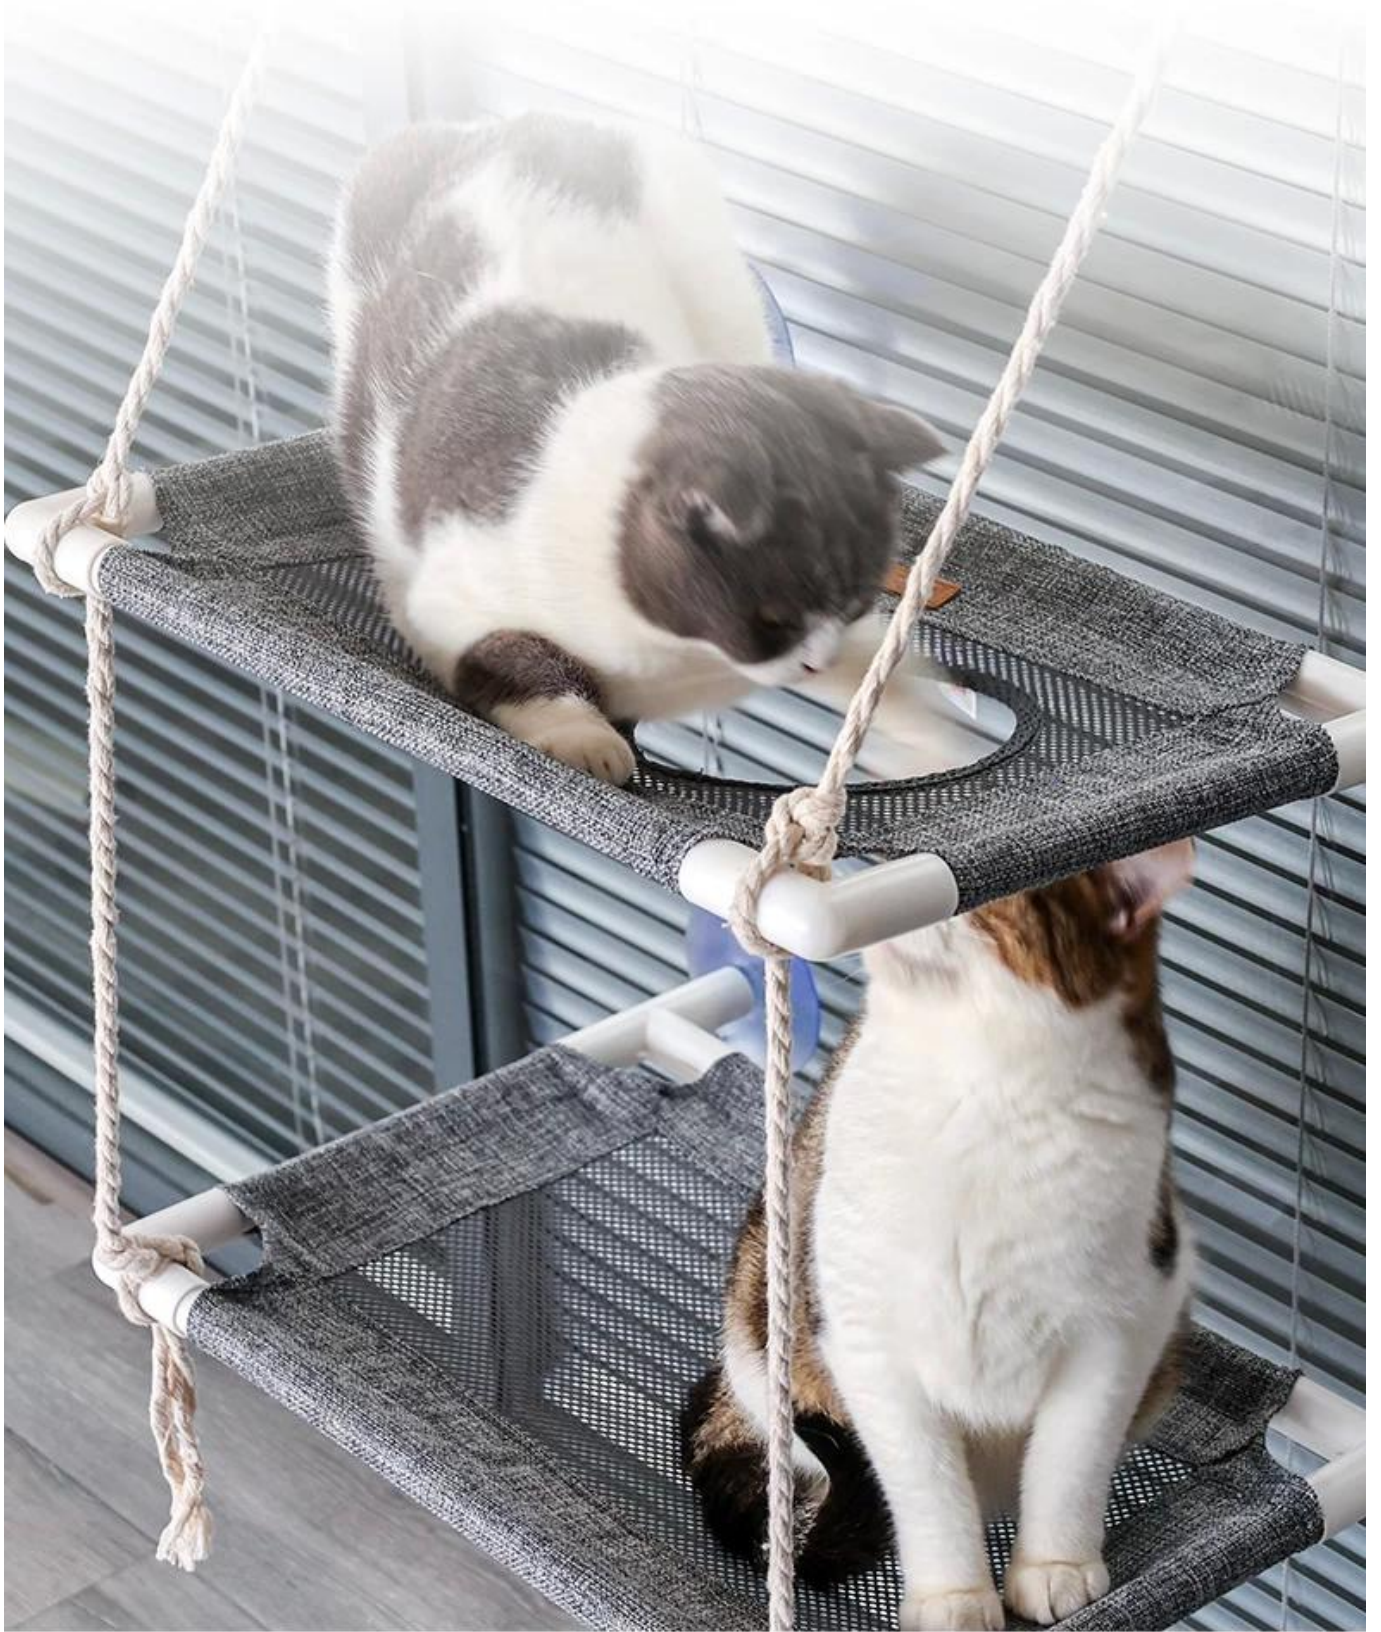

Оконный кот гамак

Особенности / Характеристики продукта:

1. Макс. Вес для кота на один уровень гамака: 7 кг
Максимум. Вес для кота на 2 уровнях Гамака: 14 кг
2. Дышащий: природа льняная ткань, может быть удалена для стирки;
3. Складной: все детали могут быть съемными для складывания, чтобы сохранить место, не используя;
4. Разрешены: природа хлопковые веревки, долговечные и сильные, легко настроить размер, чтобы соответствовать вашему окну или гладкой стене с помощью простых узлов;
5. Многофункциональная функционала: хлопчатобумажная кисточка может быть игрушка для природных кошек, чтобы ваши кошки развлекались;
6. Сильные присоски: с 8,5 см всасывающие чашки, могут легко исправить на окне или гладкой стены

Window Cat Hammock Bed

Breathable | Foldable | Stable

Hole on the 2nd level

Product information

Brand: DogLemi

Name: Window Cat Hammock Bed

Item NO: PC50025

Size: 12"*17.6"

Material: Linen fabric+Cotton rope+PVC

Color: BEIGE,GREY

Colors

GREY(double-deck)

BEIGE(double-deck)

BEIGE

GREY

Details display

Nature linen fabric

Breathable mesh

8.5CM large sucker

Cotton rope

Known-down plastic frame

Please tie the rope before use

CatLemi | Model show