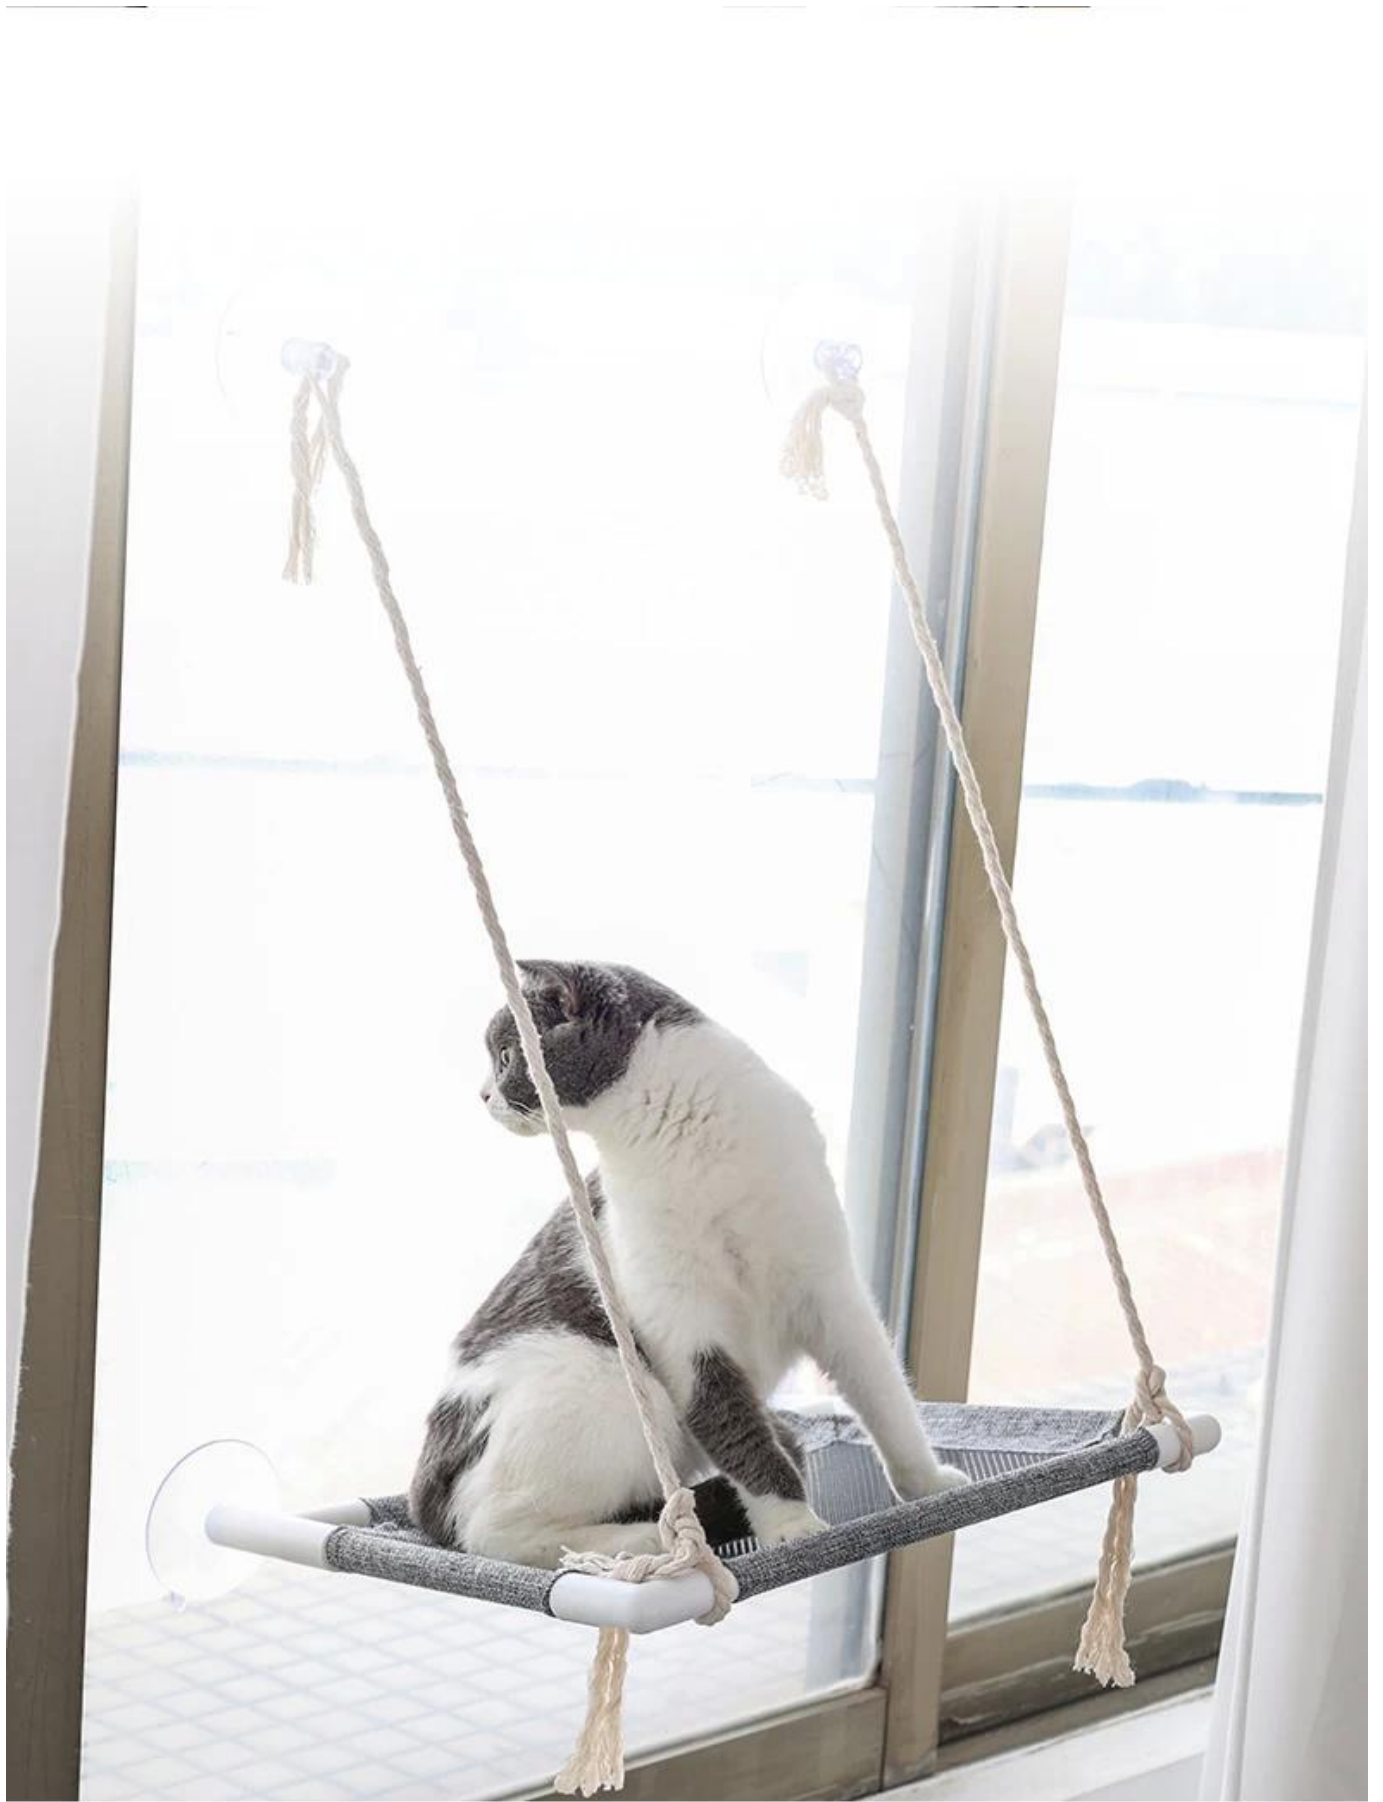

Оконный кот гамак

Особенности / Характеристики продукта:

1. Макс. Вес для кота на один уровень гамака: 7 кг
Максимум. Вес для кота на 2 уровнях Гамака: 14 кг
2. Дышащий: природа льняная ткань, может быть удалена для стирки;
3. Складной: все детали могут быть съемными для складывания, чтобы сохранить место, не используя;
4. Разрешены: природа хлопковые веревки, долговечные и сильные, легко настроить размер, чтобы соответствовать вашему окну или гладкой стене с помощью простых узлов;
5. Многофункциональная функционала: хлопчатобумажная кисточка может быть игрушка для природных кошек, чтобы ваши кошки развлекались;
6. Сильные присоски: с 8,5 см всасывающие чашки, могут легко исправить на окне или гладкой стены

Window Cat Hammock Bed

Breathable | Foldable | Stable

Hole on the 2nd level

Product information

Brand: DogLemi

Name: Window Cat Hammock Bed

Item NO: PC50025

Size: 12"*17.6"

Material: Linen fabric+Cotton rope+PVC

Color: BEIGE,GREY

Colors

GREY(double-deck)

BEIGE(double-deck)

BEIGE

GREY

Details display

Nature linen fabric

Breathable mesh

8.5CM large sucker

Cotton rope

Known-down plastic frame

Please tie the rope before use

CatLemi | Model show