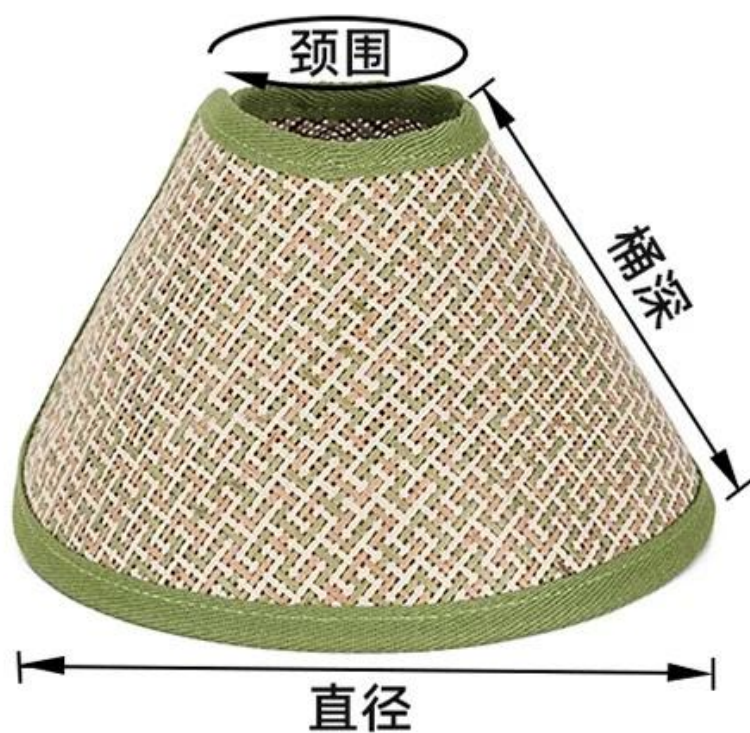

参考尺寸

Size	颈围(cm)	桶深(cm)	直径(cm)
XS	18-20.5	9	12-14.5
S	19.5-26	11.5	16.5-19
M	24-30	13.5	18-22.5