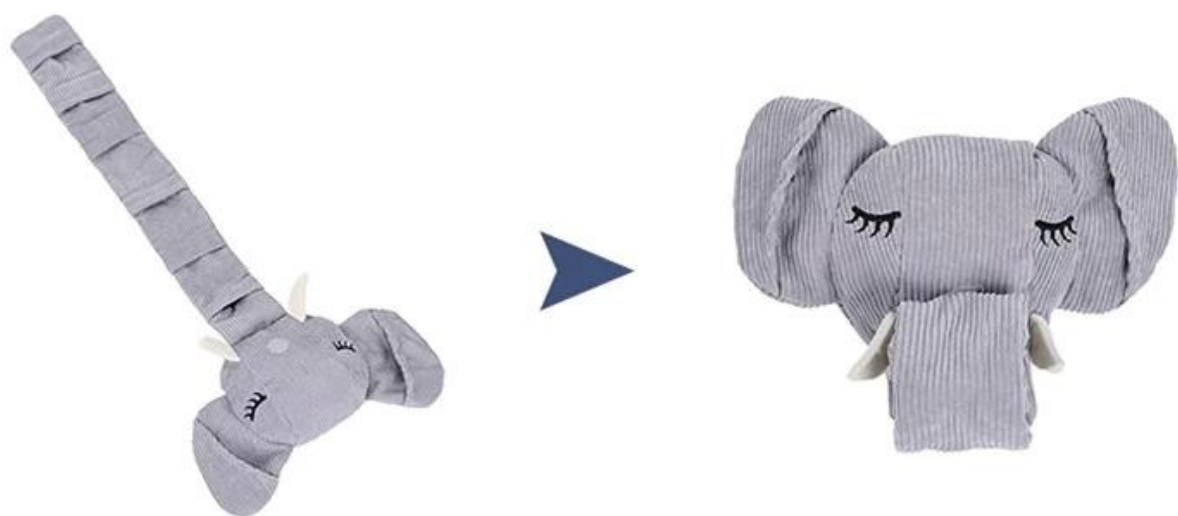

双重形态，适当增加嗅闻难度

嗅闻十分钟 ≈ **运动一小时**

🐾 磨牙洁齿

🐾 益智玩具

🐾 陪伴玩耍