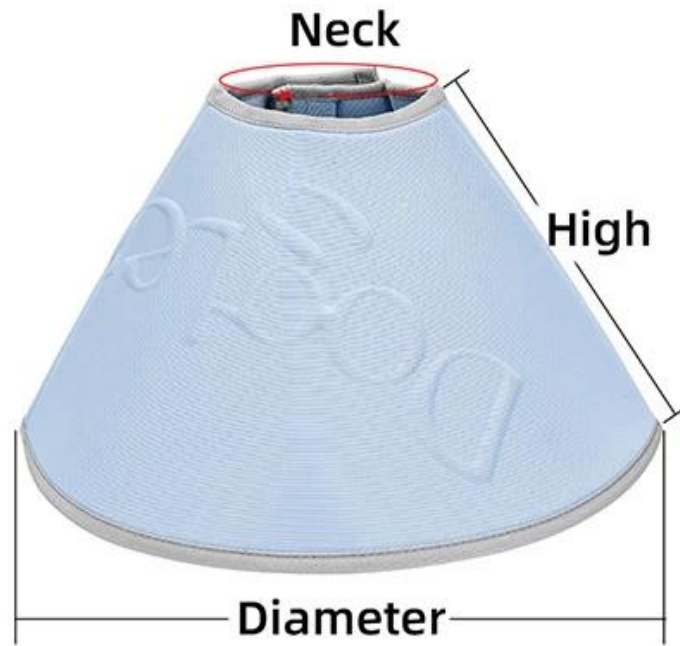

## Особенности:

1. Технологическая двухсторонняя древняя ткань бассейна, антипригарные волосы легко моются;
2. Ламинированный с высокой плотностью EVA, мягкий и прочный, более удобный для домашних животных;
3. Точечный выпуклый массаж может помочь животным скорректировать свое беспокойство. Приспособление точечного массажа к подбородку домашнего животного может облегчить беспокойство и беспокойство, вызванные хирургическим вмешательством собаки или болью.
4. Расширьте дизайн липучки, можете отрегулировать размер окружности шеи;
5. Подходит для маленьких, средних и крупных кошек и собак.

# Pet E Collar

Soft Recovery Cone for Pets

Recovery Comfortable

Massage

Easy clean

Comfortable

Dog&Cat

**Massage Effect: with shaped dots inside  
of the collar , make your dog's neck  
increase blood circulation and stay comfortable**

## COLORS:

Size	Neck	High	Diameter
XS	5"-6"/12-16cm	5"/13cm	5"-8"/13-19cm
S	6"-8"/16-20cm	6"/16cm	8"-10"/20-26cm
M	8"-10"/20-25cm	8"/20cm	10"-12"/25-31cm
L	10"-13"/26-32cm	10"/25cm	14"-16"/35-41cm
XL	13"-16"/33-41cm	12"/30cm	14"-18"/36-45cm