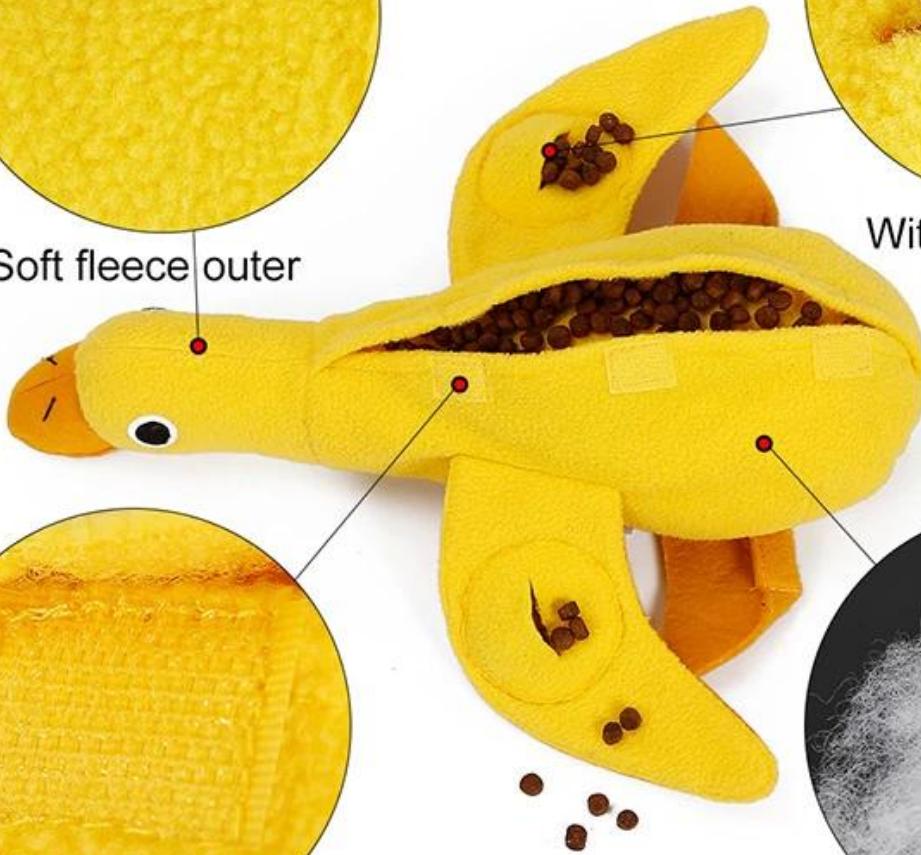

Сопровождающая игрушка для домашних животных

Особенности продукта:

1. Основной тканью утки является флис, который имеет мягкую текстуру;
2. Часть тела заполнена кукольным хлопком, который является мягким и эластичным, подходит для маленьких щенков для шлифовки зубов;
3. В части тела есть открытые пищевые главные рта и крылья с обеих сторон крыльев. Основной рот фиксируется липучкой, а способность к обнюхиванию собаки осуществляется. Обучите координацию мозга и тела собаки во время процесса кормления;
4. Дополнительно с дополнительной липучкой, в зависимости от ситуации с собакой, владелец может придерживаться трудности с сокращением основного хранилища.
5. В теле игрушки утки есть 4 звуковых устройства, которые могут воспроизводить звук щенков и увеличивать удовольствие от игры;
6. Сопровождение и обучение в одной, милой игрушке утки, ваша собака сказала, что вы хотите!

Brand: DogLemi

Name: Duck Pet Toy

Item ID: DD01284

Size: 34*36cm

Color: Yellow

Material: fleece+Cotton

Details display

Soft fleece outer

With holes on wings

With velcro opening ,
extra velcro inside for less difficulty too

Soft polyester stuffing,
with squeaker inside

Model display

Packing Details

individual Packing Pic.	Size	Single Weight(g)	Single Packing Size (L*W*H) CM	PC/ctn	GW/ctn (kg)	Mastercarton Size (L*W*H) CM
	U	127	17*37*10	70	9.9	60*40*50
Hangtag + barcode sticker +PP bag						