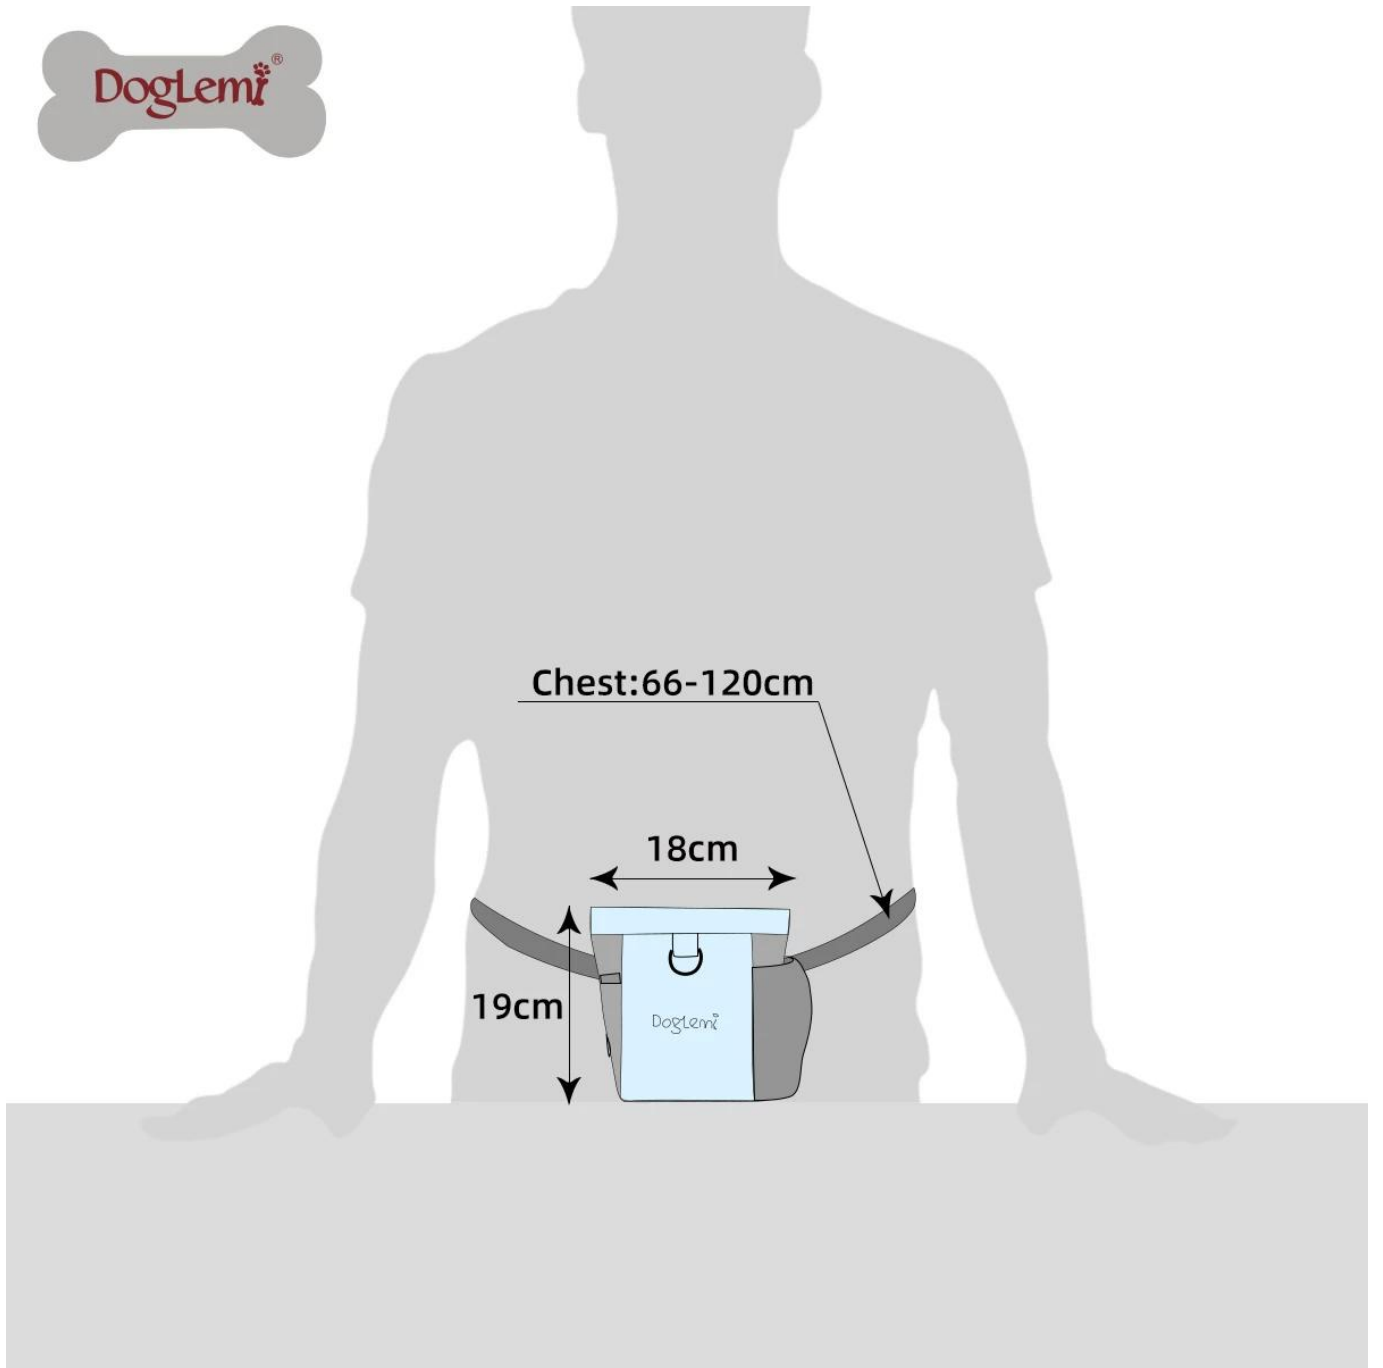

Пакет закуска для собак

Особенности продукта / Особенности:

1. Центральный большой карман - необходимая закуска для собак, вместительность большая, а внутренняя сумка из водонепроницаемой нейлоновой ткани для легкой чистки;
2. Боковой карман на молнии, с поперечным отверстием, вы можете вытащить пикап из этого кармана, удобно!
3. Боковая сетчатая горловина может быть размещена на принадлежностях владельца;
4. Имея D-пряжку перед сумкой, вы можете зацепить собачью чашку с водой или другие принадлежности;
5. Три способа ношения 1 Вы можете использовать пряжку за сумкой, чтобы непосредственно пристегнуть ремень. 2 Используйте ремень, чтобы закрепить его на талии. Используйте пряжку с японским словом, чтобы закрепить его. Максимальная окружность талии составляет 120 см.
6. Карман снабжен магнитной железной горловиной. При дрессировке собаки используется открытая сумка одной рукой, чтобы взять собачью закуску. После извлечения рот автоматически закрывается из-за магнитной силы, чтобы предотвратить вытекание закуска;

Chest:66-120cm

18cm

19cm

DogLemi