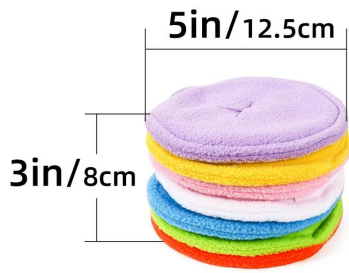

DogLemz®

DogLemz®

DogLemz®