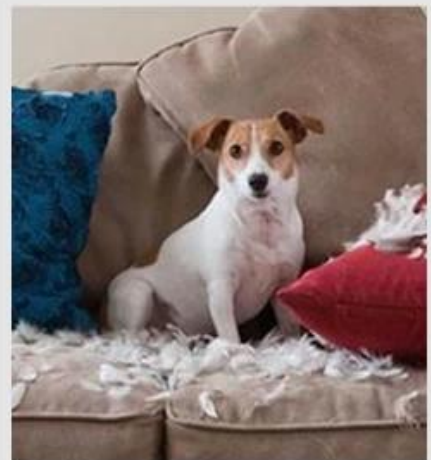

Плетеная собака накапливает игрушку

Функция / Функция:

1. Безопасные материалы: эта уникальная собачья игрушка изготовлена из экологически чистого флиса, на 100% нетоксична, нет своеобразного запаха при жевании и игры.
2. Обучение накоплению IQ: оплетные области полны карманов для скрытия пищевых продуктов или Kibbles, вы собаку обучаете искать их, стресс с облегчением и веселиться.
3. Чистка зубов: жевание этой плетеной игрушки, собаки получают массаж десен и облегчение стресса, также помогают чистить и управлять зубами питомца,
Держать своего щенка у здорового жевательного поведения.
4. Интерактивные игрушки: эта интерактивная игрушка идеально подходит для игры между владельцами между владельцами и собаками, перетягивающими играми, вскими играми и привлечением.
5. 100% подружели наплетение игрушек для домашних животных с любовью для ваших собак.

Braiding Dog Snuffle Chew Toy

🐾 Chewable

🐾 IQ Training

🐾 Have Fun

Braiding Dog Snuffle Chew Toy

1. **Safe Materials:** This unique dog toy is made of eco friendly fleece, 100% non-toxic, no peculiar smell when chewing and playing.
2. **Snuffle IQ Training :** the braiding areas are full of pockets for hiding pet foods or kibbles, you dog is trained to search for them, stress relief and have fun.
3. **Dental Cleaning:** Chewing this braiding toy, dogs get gum massage and stress relief, also help to clean and exercise the pet's teeth, keeping your puppy have healthy chewing behavior.
4. **Interactive Toys:** This interactive toy is perfect for playing between owners and dogs, tug-of-war Games, toss and fetch games.
5. **100% handtied braiding pet toys with love for your dogs.**

Is your dog bored at home?

01 Melancholy

02 Unintelligent

03 Destroy furniture

Interactive Toys

This interactive toy is perfect for playing between owners and dogs, tug-of-war Games, toss and fetch games.

How to use?