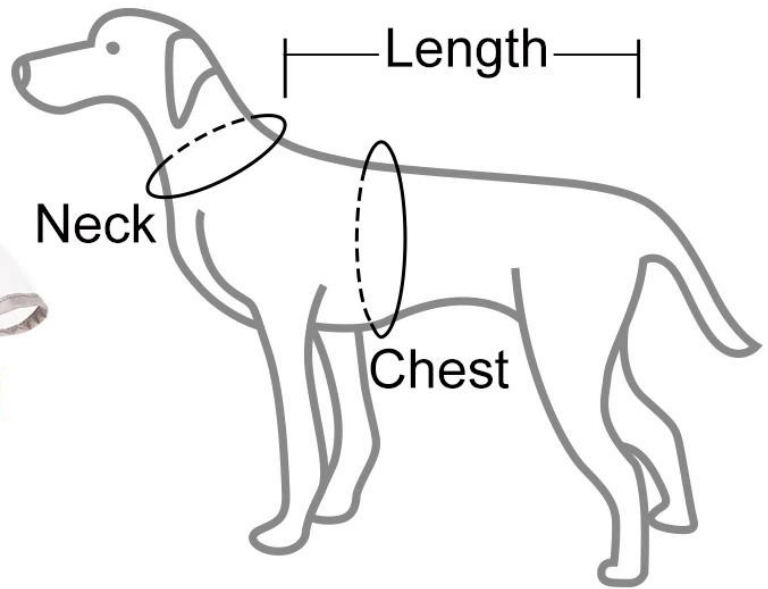

Универсальный плащ от ветра и плаща от дождя

Особенности продукта / Особенности:

1. Ткань из экологически чистой космической кожи, износостойкой и устойчивой к коррозии 100% водонепроницаемой ткани.
2. Шапка прозрачная EVA, даже если идет дождь, она не будет мешать зрению питомца.
3. Край шляпы покрыт блестящей светоотражающей тканью, которая безопаснее в дождливую погоду и ночные путешествия.
4. Задняя конструкция открытия, поддержка грудной клетки спины и воротника тяги.
5. Шейка и грудная клетка фиксируются, и их удобнее носить, что не влияет на испражнения собаки.
6. Оснащен сумкой для хранения, объем хранения невелик, и его удобно выполнять.
7. Милый плащ-плащ, романтический сезон дождей, более удобный в дождливые дни.

DogLemir®

Size	Neck(cm)	Chest(cm)	Length(cm)
XS	32-38	34-42	28
S	34-42	42-50	31
M	38-48	50-58	36
L	44-54	52-62	41
XL	49-58	60-70	50
2XL	50-62	70-82	60
3XL	58-72	76-90	68