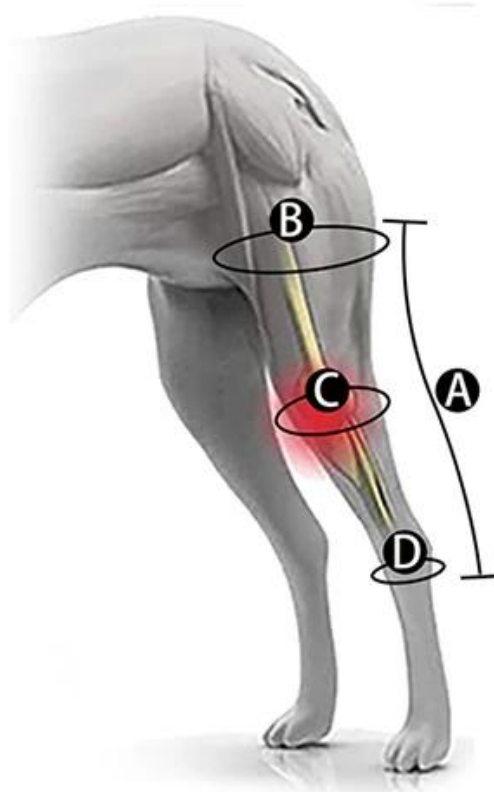

Функция продукта / Функция:

1. Уменьшает боль в случаях травмы критерий связки, остеоартрит и проблем с колено
2. Используется для реабилитации для улучшения движения и производить более сильные мышцы
3. Поддержка суставов и мышц. Tree ACL, травма CCL, артрит, боли в суставах, роскошная усталость на чашечке.
4. Рекомендуются профессиональными ветеринарами
5. Размер для установки всех 4 ног

Function 1 :Provide wound protection for daily during outdoor activities and prevent dogs from tearing sleeves.

Function 2:prevent the dog from licking the wound and causing wound infection.

It is used for rehabilitation to improve movement and produce stronger muscles.

Brand: DogLemi

Name: Dog Leg Support Brace

Item NO: PD60093

Size: XS/S/M/L/XL

Color: BLACK

Material: Neonprene Fabric

Size

SIZE	XS	S	M	L	XL
A TOTAL LENGTH OF BRACE	13CM	18CM	21CM	23CM	29CM
B UPPER THIGH	12-14CM	17-20CM	22-27CM	28-32CM	29-34CM
C ABOVE KNEE	9-11CM	11-14CM	14-18CM	17-22CM	20-23CM
D BELOW KNEE	7-9CM	9-12CM	8-13CM	13-16CM	14-17CM

Details display

Size for fitting all 4 legs

Soft air mesh band

With adjustable adhesive closure

Soft Neonprene Fabric

Soft Brim

Model display