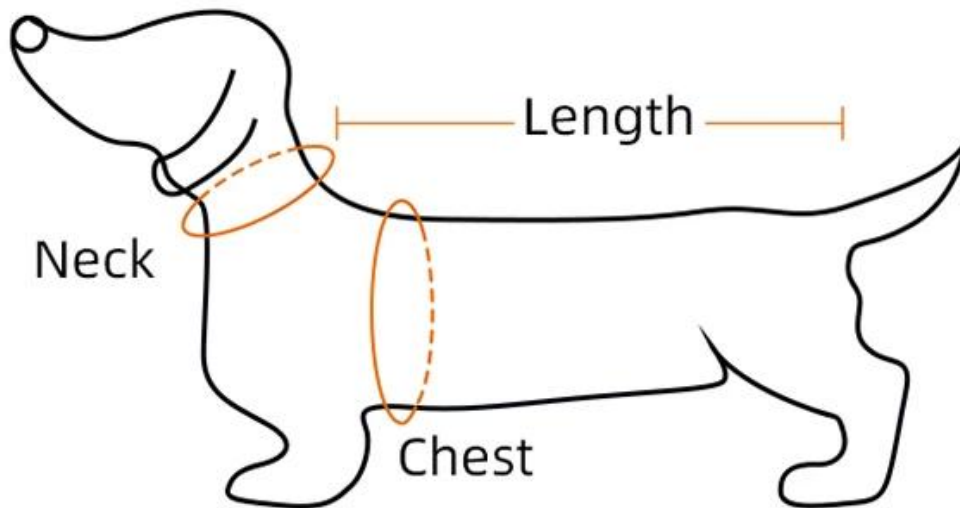

Жилет для спины IVDD для собак

Особенности продукта / Особенности:

1. [Функциональность] Идеальный бандаж для спины для собак с IVDD или другими болями в спине. Подходит для хирургического восстановления, облегчения и реабилитации после IVDD или других проблем с позвоночником.
2. [Поддержка] Встроенная медицинская шина поддерживает позвоночник и грудную клетку. Это дает жесткую структуру и основу для расчалки. Он проходит по всей длине тела собаки и стабилизирует позвоночник, не скручивая и не поворачивая его.
3. [Материалы] Изготовлен из дышащей сетчатой ткани, удобен для ваших собак и долговечен в использовании.
4. [Дизайн] Застежка-липучка на животе и эластичная лента для задних конечностей облегчают надевание и снятие. Интегрированная на 360 градусов обвязка позвоночника собаки. Гибкие металлические стержни поддерживают каркас, заботясь о позвоночнике собаки.

Product information

Brand: DogLemi

Name: Dog Back Support Vest

Item NO: PD10058

Size: S/M/L

Color: Black

Size	Neck	Chest	Length
S	10.6"	16.5-18.9"	11.4"
M	11.8"	21.3-23.2"	13.0"
L	14.6"	24.0-29.1"	15.4"

Model display

NECK(cm)

34

CHEST(cm)

53

LENGTH(cm)

40

WEIGHT(kg)

12

Dress Size:L

Details display

Elastic neckline for easy
and comfortable wearing

5 Medical splints,
firm enough to support spine

Soft Breathable Mesh,
comfortable for your dogs

Better fit on body

Minimalistic Slider for adjustable using