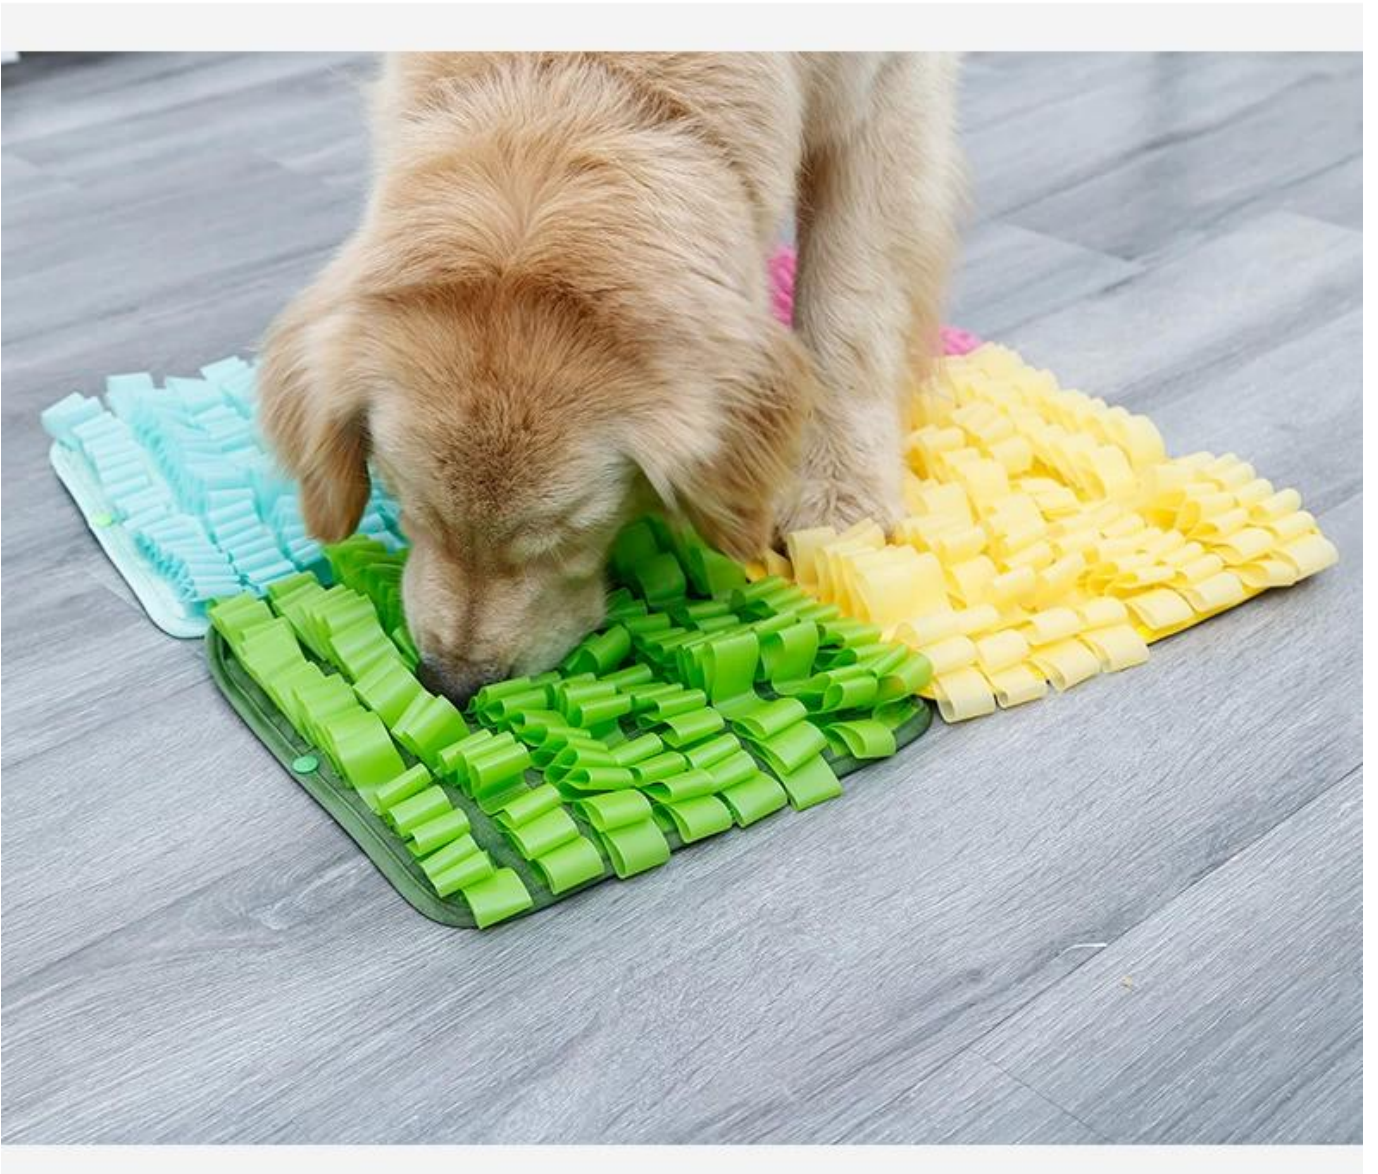

Jelly Pet Snable Mat

Особенность / Функция:

1. Обучение покрашенности: Этот коврик предназначен для тренировок, медленное питание.
2. Легко очистить: изготовлен из водонепроницаемого материала TPU, легко чистить и высохнуть, поэтому вы можете помыть этот мат каждый день, чтобы он всегда был чистым.
3. Connectable: этот коврик имеет все боковые кнопки, которые могут легко создавать больше ковриков, чтобы увеличить размер циновки, если это необходимо.
4. Антискользящая: с противоскользящим дном, чтобы сохранить этот коврик на месте, и рукой или машинным моющим.
5. Эксперт PET говорит: 10 минут Snuffle = 1 час бега
6. Освободить дополнительную энергию и держите вашего питомца успокоиться
7. Хорошо для пищеварения, потому что медленное съедание
8. Идеальный коврик для домашних животных здравоохранения для ежедневного питания вместо традиционной миски

Candy Snuffle Mat

1. SNUFFLE TRAINING : this mat is designed for snuffling training , slow eating.
2. EASY TO CLEAN: made of TPU waterproof material, easy to clean and dry , so you can wash this mat everyday to keep it always clean.
3. CONNECTABLE : this mat has all the side buttons , which can easily DIY connect more mats together to increase the mat size if needed .
4. ANTI-SLIP : with anti-slip bottom to keep this mat in place , and hand or machine washable .
5. Pet expert says : 10 mins snuffle = 1 hour running
6. Release Extra energy and keep your pet calm down
7. Good for digestion because slow eating
8. Ideal health care pet bowl mat for daily meal instead of traditional bowl

Is your dog bored at home?

01 Melancholy

02 Unintelligent

03 Destroy furniture

Plastic buttons for connecting
each snuffle mat to increase size

Product information

Brand: DogLemi

Name: Candy Snuffle Mat

Item NO: PD50068

Size: 11.8*11.8 inch

Color: GREEN ,YELLOW ,PINK ,BLUE

Material: TPU

/ C O L O R S /

BLUE

YELLOW

GREEN