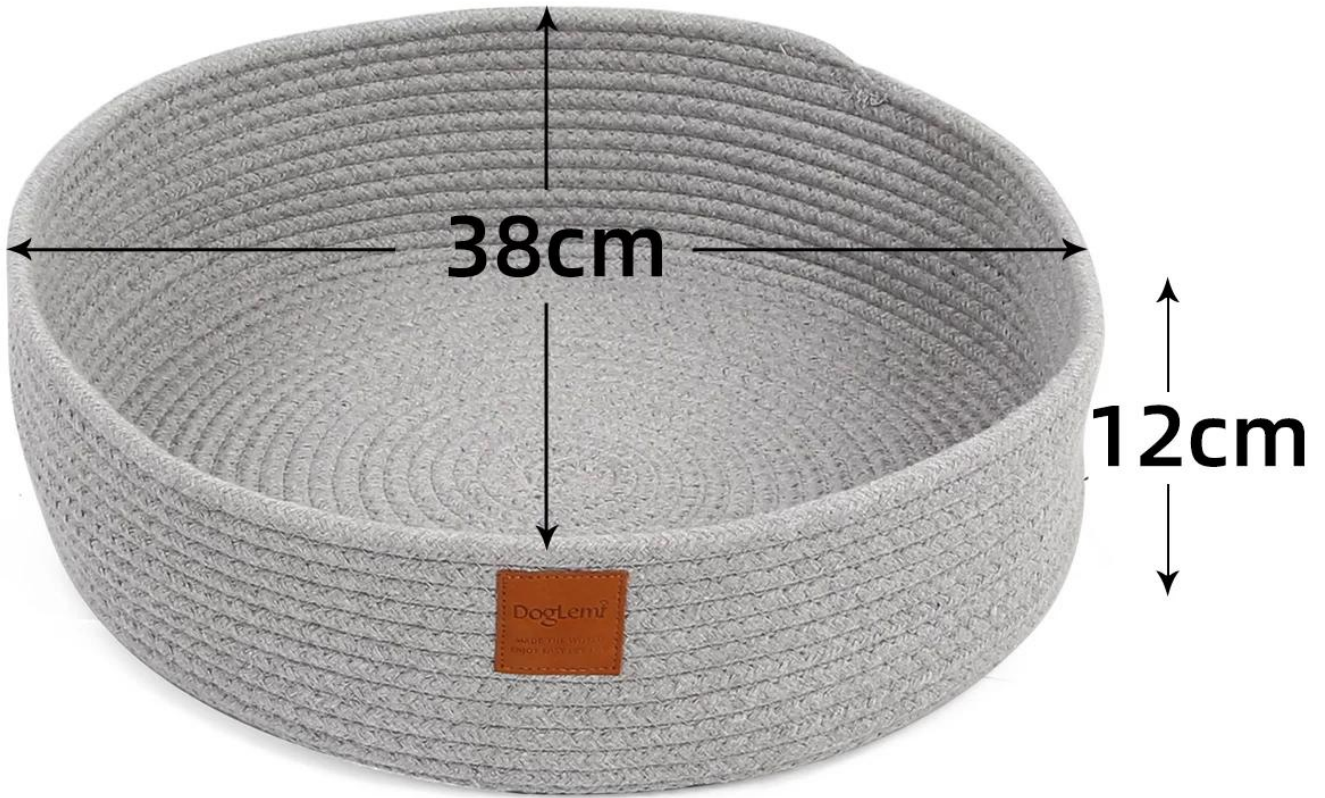

# Шлифовальный коготь простая кошачья кровать

## **Особенности продукта / Особенности:**

1. Изготовлен из экологически чистого хлопкового материала, сплетен вручную, имеет твердую форму, мягкий и прочный;
2. Натуральная хлопковая нить обладает хорошей воздухопроницаемостью, это кошачий помет, доступный зимой и летом;
3. Это и кошачий помет, и кошачий скребок. Он устойчив к царапинам и укусам, не содержит формальдегида и токсичных веществ, может безопасно позволить кошке кусаться;
4. Украшение с кожаной этикеткой DogLemi, кошачий мусор более высокочассный;
5. Простая форма, повседневная и изысканная, лучше интегрированная в домашнюю жизнь.

38cm

12cm