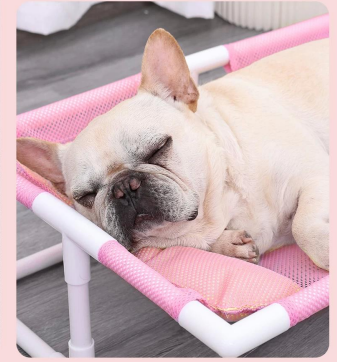

舒适枕头 品质睡眠

柔软填充棉枕头 让爱宠睡得更香