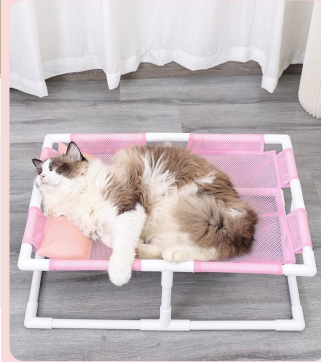

空间大 承重大 肥宠无忧

大尺寸 22斤内猫狗使用无压力