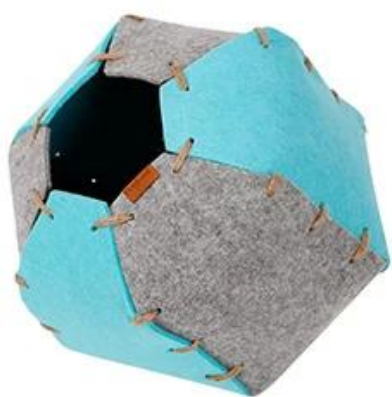

# Многофункциональный четырехсезонный помет для кошек

## Особенности продукта / Особенности:

1. Подстилка для кошек состоит из шести войлочных тканей, экологически чистого материала, долговечного и пригодного для носки, подходящего для всех сезонов;
2. Ручная работа с джутовой веревкой, каждый кусок ткани можно регулировать;
3. Открыв отверстие спереди, вы можете вводить кошачий помет в разные стороны;
4. Два вида сна, поддержка кошек с различными потребностями, кошачий помет дает ему полное чувство безопасности, а кошачья кровать свободна и безудержна

BLUE

BROWN

GREEN