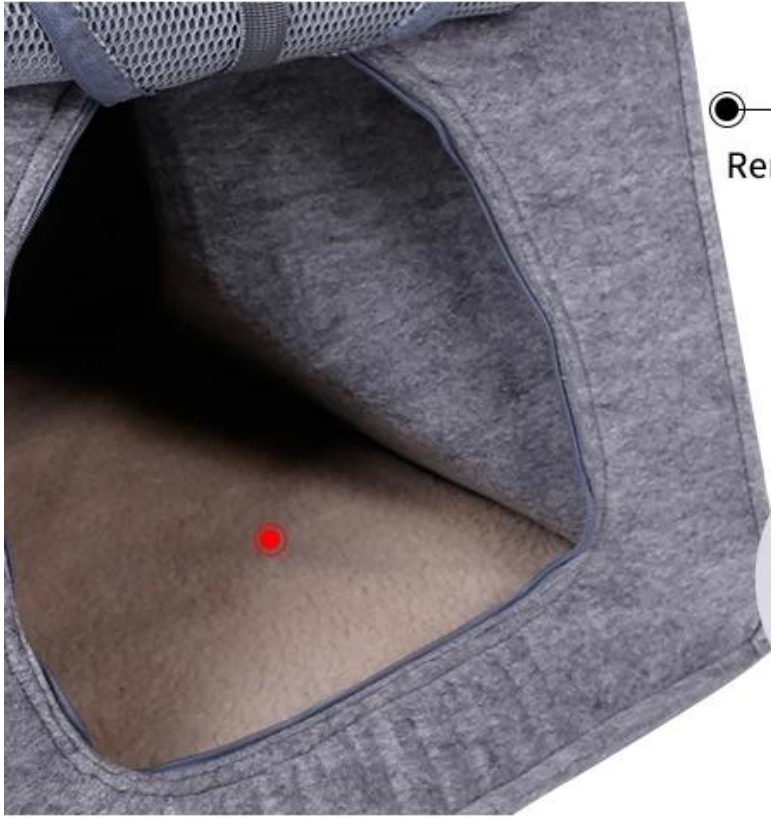

## Особенности продукта / Особенности:

1. Вся сумка изготовлена из войлочной ткани, которая подходит для четырех сезонов зимой и прохлады летом.
2. Передняя часть предназначена для решетчатой двери, которую можно опустить или поднять с помощью четырехкнопочного крепления;
3. Портативное положение добавляется на сторону ПУ, что является более высококлассным;
4. Он оснащен съемным ковриком для ягненка для легкой очистки;
5. Многофункциональная сумка, может быть использована как оригинальная сумка, из сумки для животных, сложена и может использоваться как кровать для кошки

Can be Pet Carrier

Can be Pet Cave

Can be Pet Bed

48cm

40cm

40cm

Removable Warm Sheepskin Cushion