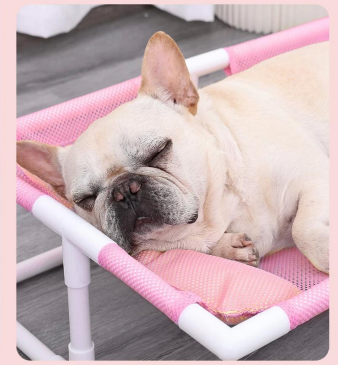

舒适枕头 品质睡眠

柔软填充棉枕头 让爱宠睡得更香