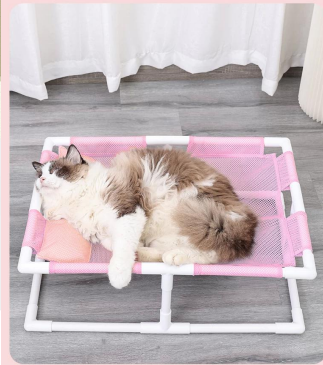

空间大 承重大 肥宠无忧

大尺寸 22斤内猫狗使用无压力