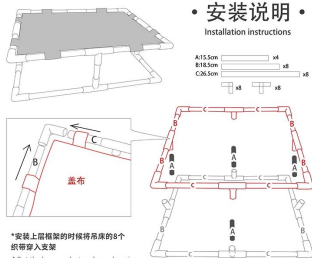

安装说明

Installation instructions