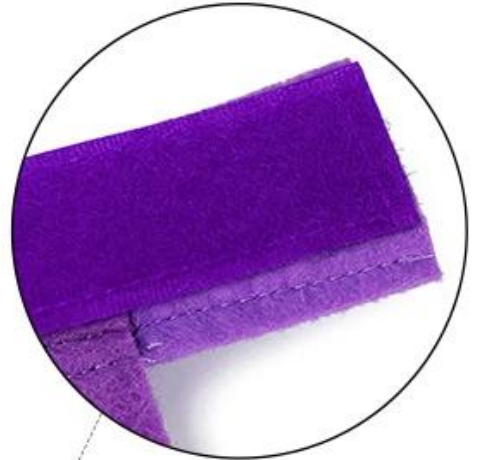

Un joli couvre-chef - pieuvre animal transformée en capuche

Caractéristiques du produit / Caractéristiques:

1. Le tissu du couvre-chef est en tissu de feutre de 1 mm, léger et respirant, et l'animal n'est pas lourd à porter;
2. Conception de velcro réglable ultra-longue, facile à fixer la forme;
3. Traitement des yeux de poulpe réaliste avec huit pattes de pieuvre germées, la forme de la pieuvre est vivante! C'est le premier choix pour la vinaigrette quotidienne.

Product information

Brand: DogLemi

Name: Cat Hat for Holloween

Item NO: PC60026

Neck: 25-34cm

Color: Purple

Material: Felt

Details display

Octopus Eyes

Adjustable Velcros

Nature Felt Material

Octopus Legs

Model show

Packing Details

individual Packing Pic.	Size	Single Weight(g)	Single Packing Size (L*W*H) CM	PC/ctn	GW/ctn (kg)	Mastercarton Size (L*W*H) CM
	U	56	20*23*6	30	2.2	53*29*37
barcode sticker +PP bag						