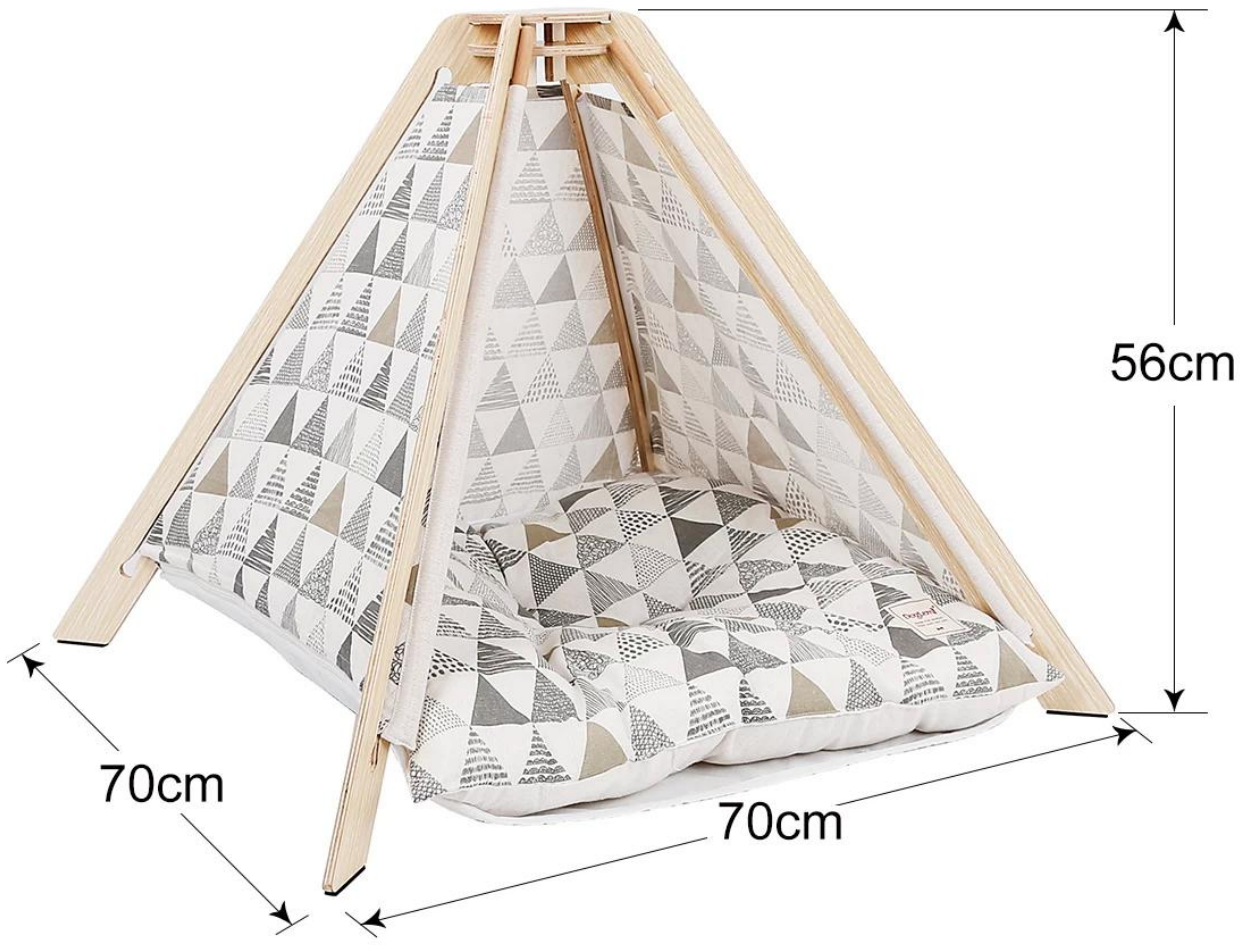

56cm

70cm

70cm