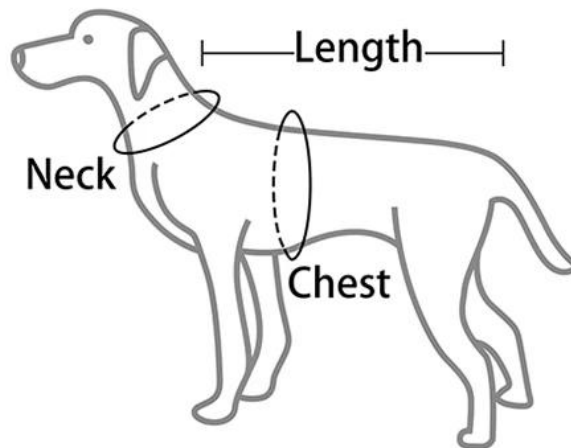

Tops à la manche pour animaux de compagnie

Caractéristiques du produit / Caractéristiques:

1. Flexible: fabriqué à partir de tissu de yogawear super élastique, doux, respirant et confortable, convient à différentes tailles de races de chiens
2. Gardez au chaud: ce dessus de la manche est avec un collier à col montant, gardez votre animal de compagnie en hiver
3. Pierre de compagnie Gratuit: évitez de déchirer les poils d'animaux partout dans votre maison.
4. Conception: Design Simple Sleeve Tops, facile à mettre / off, tissu super élastique qui façonnant le corps de votre chien, a l'air sexy et la mode à l'extérieur, restez au chaud pour l'intérieur.
5. Avec trou pour bague de collier D

Product information

Brand: DogLemi

Name: Pet Sleeve Tops

Item NO: PD10054

Size: S M L XL 2XL 3XL

Color: YELLOW ,GREY

Material: Polyester fiber

YELLOW

GREY

SIZE

cm/inch	Neck	Chest	Length
S	21/8.3	32/12.6	30/11.8
M	24/9.4	42/16.5	36/14.2
L	32/12.6	50/19.7	42/16.5
XL	38/15.0	58/22.8	48/18.9
2XL	46/18.1	66/26.0	55/21.7
3XL	54/21.3	82/32.3	61/24.0

.If your dog is in between sizes, please consider go up a size for heavier dog, and go down a size for light weight dog.

Details display

Super elastic top quality soft fabric

With D ring hole

Model display

[ABOUT MODEL]

NECK(cm)

CHEST(cm)

LENGTH(cm)