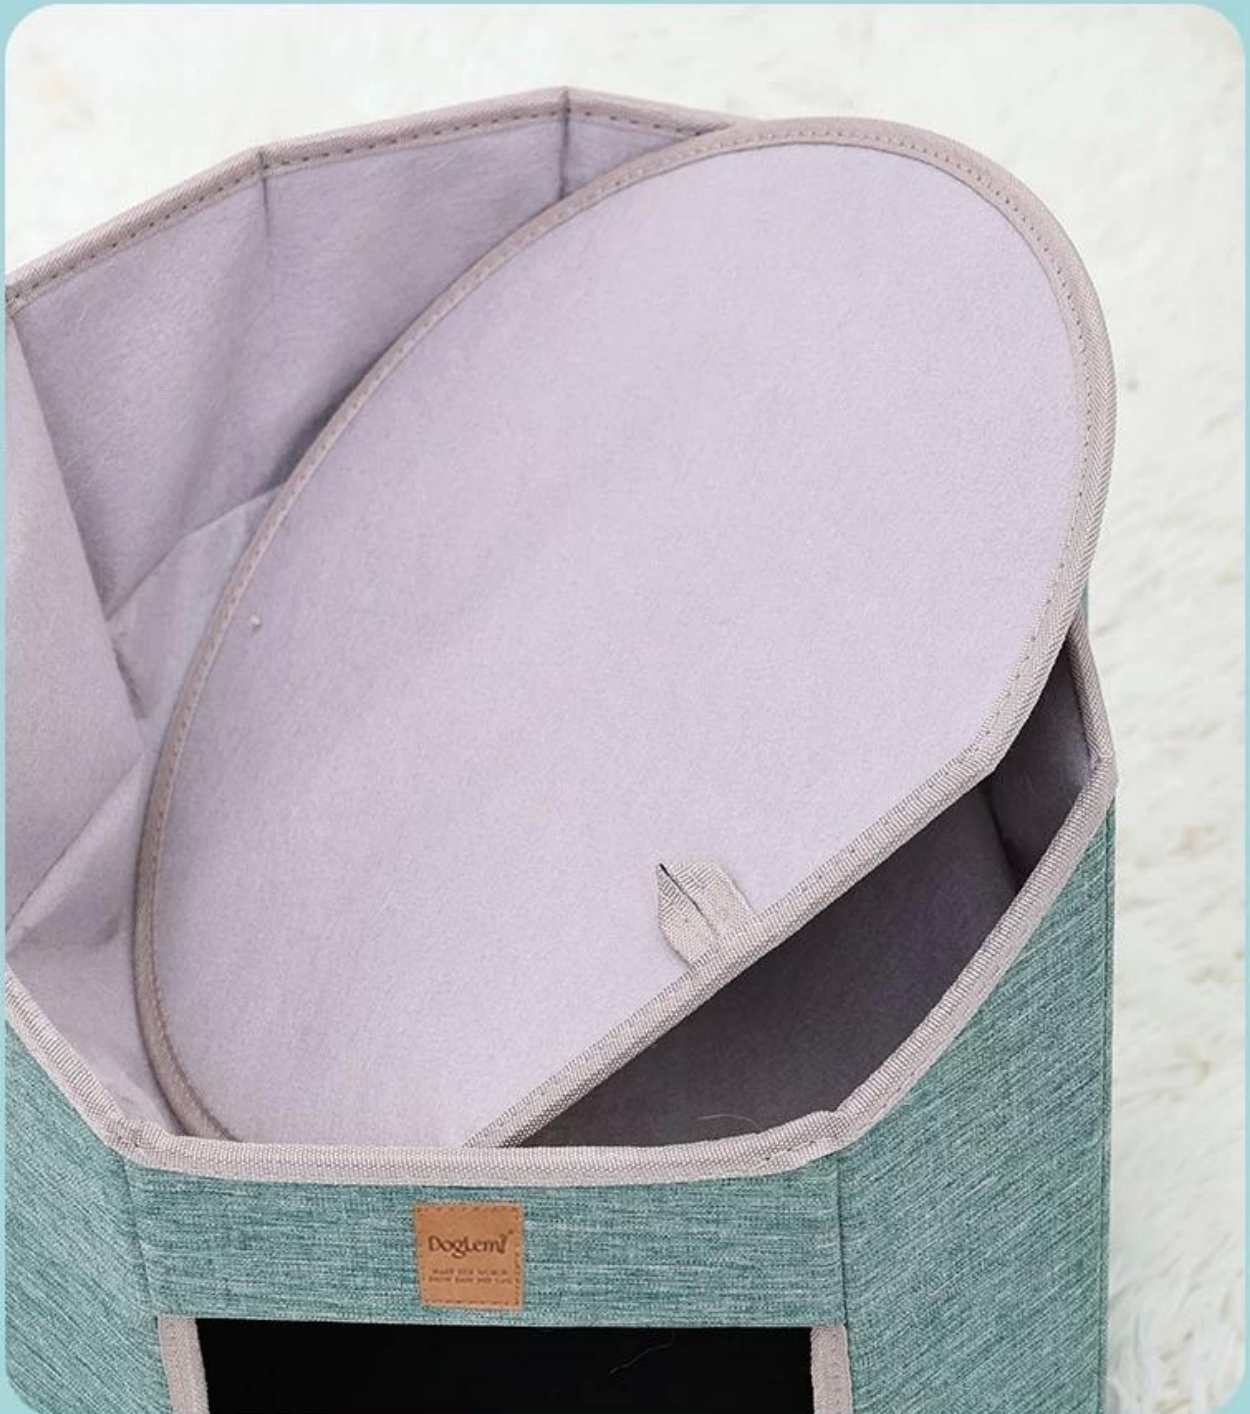

Upper support board

...

2 STORY PET HOUSE