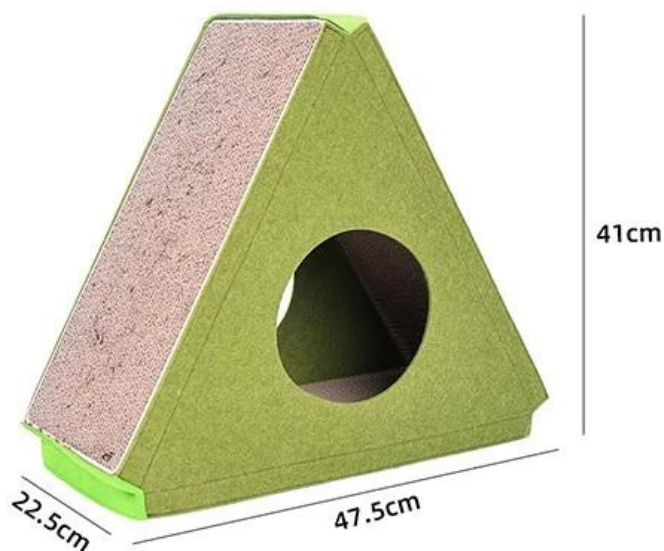

## **Grattoir de chat stable de conception triangulaire en trois dimensions installé en carton de boîte de sisal**

**Fonctions/caractéristiques du produit :**

- 1. Papier ondulé détachable, utilisation à multiples facettes**
- 2. Conception triangulaire, planche à gratter tridimensionnelle pour chat, posture de meulage des griffes plus confortable**
- 3. Coutures velcro, faciles à assembler**
- 4. Il y a des bandes fixes sur trois côtés pour augmenter la fermeté**
- 5. Espace sombre, en accord avec les habitudes des chats**

Cat Scratcher Cattery Cat House

# 产品信息

感受趣味新体验

品名

猫抓板猫窝 (PC60060)

材质

瓦楞纸+毛毡布

产品颜色

绿色/棕色/蓝色

产品尺码

47.5\*41\*22.5CM