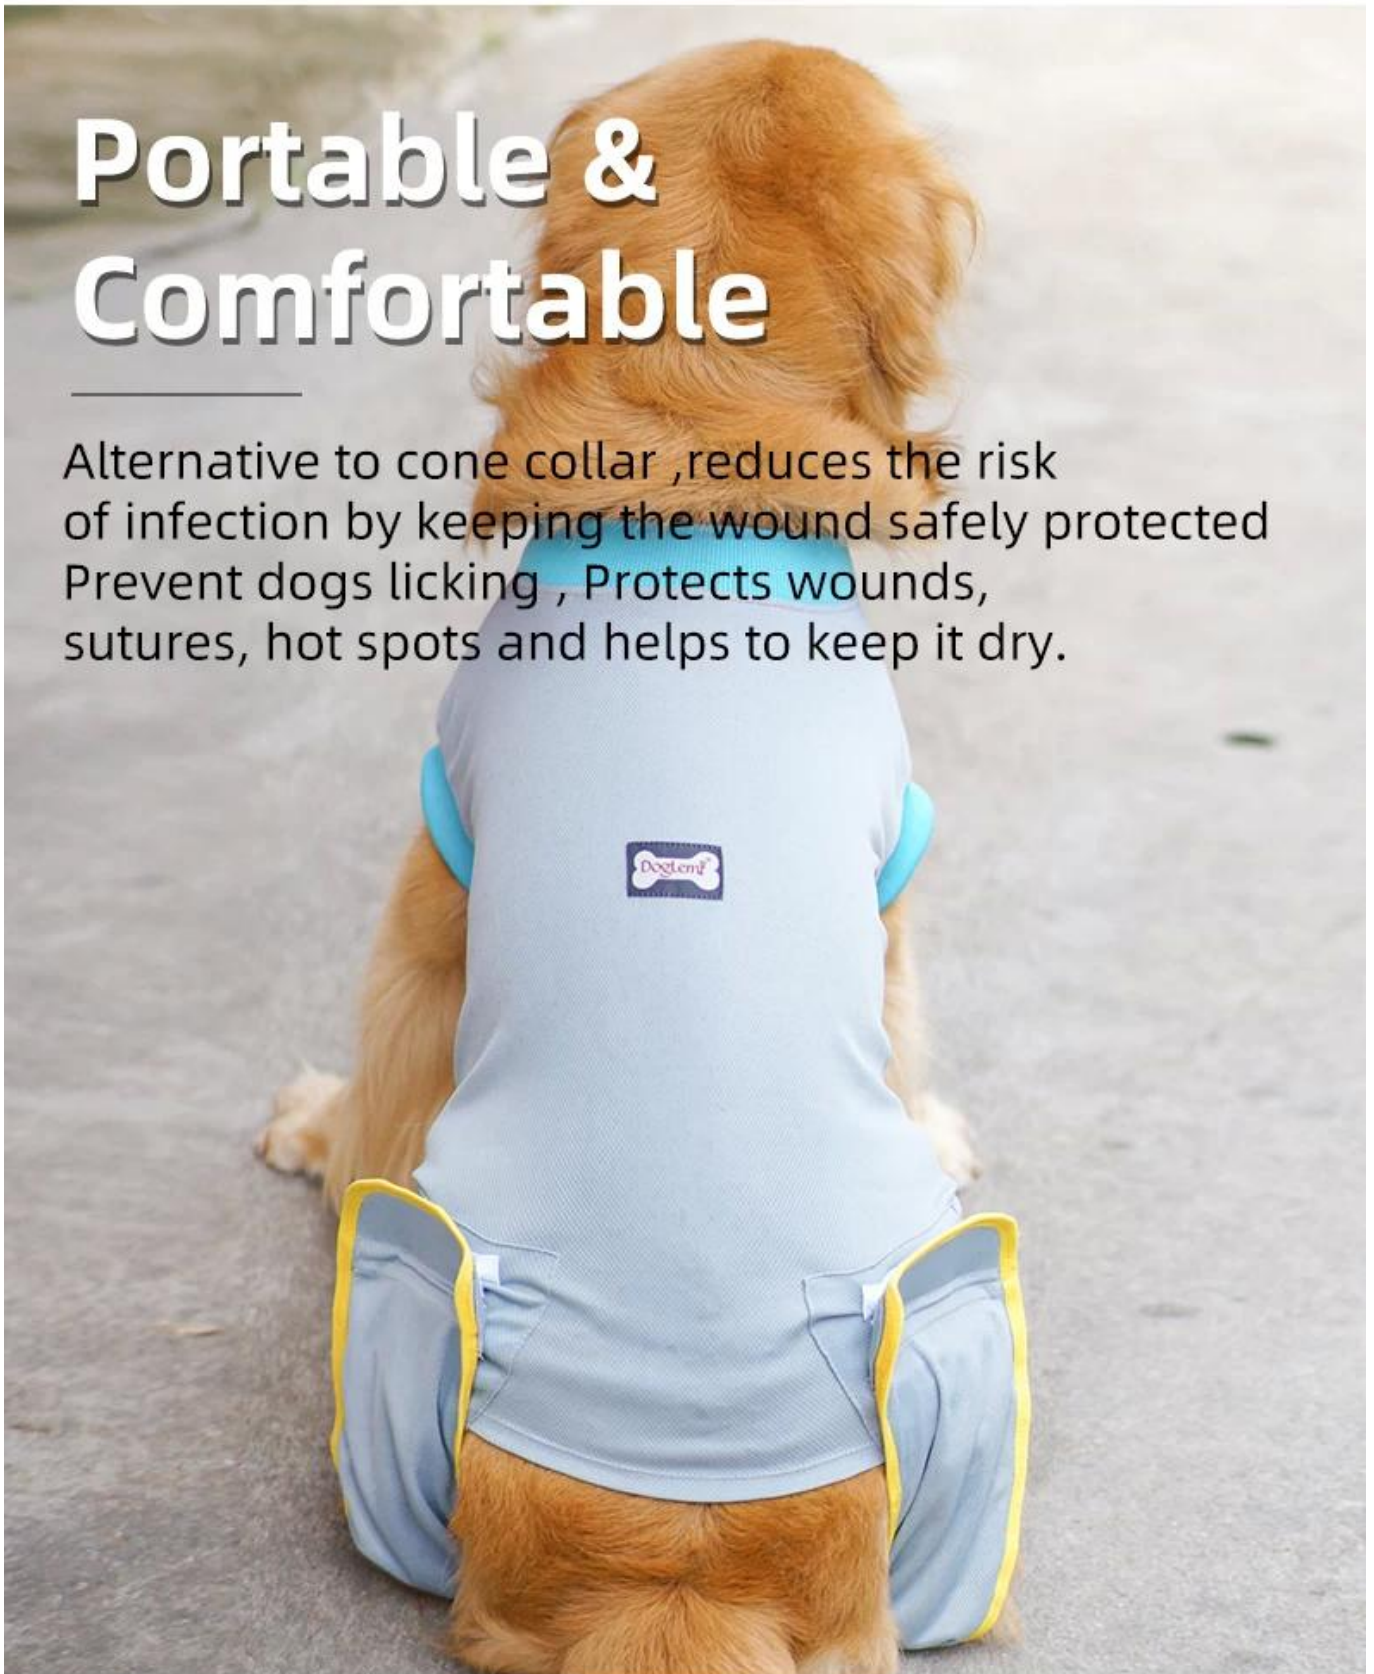

Combinaison de récupération pour animaux de compagnie

Caractéristiques du produit / Fonctionnalités :

1. [Matériel] La combinaison de récupération est principalement composée de tissu rafraîchissant, doux et élastique. Le tissu rafraîchissant évacue la chaleur à une température modérée et les facteurs de refroidissement à l'intérieur procurent aux animaux une sensation de fraîcheur. Comparé au tissu normal, ce type de tissu rafraîchissant est léger, respirant et confortable.
2. [Calm Down] Grâce au tissu, on a l'impression que les animaux de compagnie avec cette combinaison de récupération sont dans les bras du propriétaire, ce qui aide à calmer les chiens.
3. [Couverture] La couverture atteint la plaie de tout le corps, ce qui empêche le léchage et le grattage.
4. [Rebord] Bord confortable sur les manches et le col, tissu en coton à double rembourrage sur le ventre, les chiens se sentent en sécurité.
5. [Boucles] Boucles durables à l'arrière, les chiens dorment bien avec la combinaison.
6. [Conception] Conception pliable sur la jambe arrière. Emballez le chiffon sur les fesses du chien et les chiens font pipi et caca comme d'habitude.

Recovery Pet Suit

Covering reaches the wound of the whole body,
which prevents licking and scratching

FABRIC DETAILS

Cooling

Soft

Breathable

Taiwan Micax technology cold fiber yarn
Instant cooling of skin contact 3-4 °C
Micro pores, dry and light, soft and comfortable

Portable & Comfortable

Alternative to cone collar ,reduces the risk of infection by keeping the wound safely protected Prevent dogs licking , Protects wounds, sutures, hot spots and helps to keep it dry.